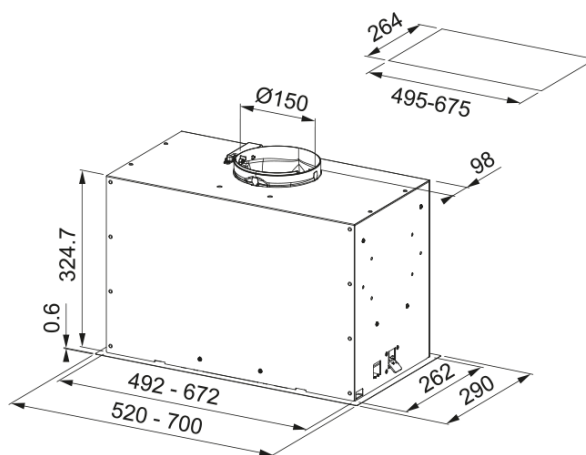

## Εντοιχ.απορροφητήρας New Box Inox A52 | 305.0665.359

Εντοιχιζόμενος απορροφητήρας New Box Inox FBFE XS A52, 52cm, ηλεκτρονικός χειρισμός με push button, 3 βαθμίδες ισχύος +int, inox Κωδικός Προϊόντος : 3105001105

### Διαστάσεις

Πλάτος

520.0

Διάμετρος εξαγωγής αέρα

150