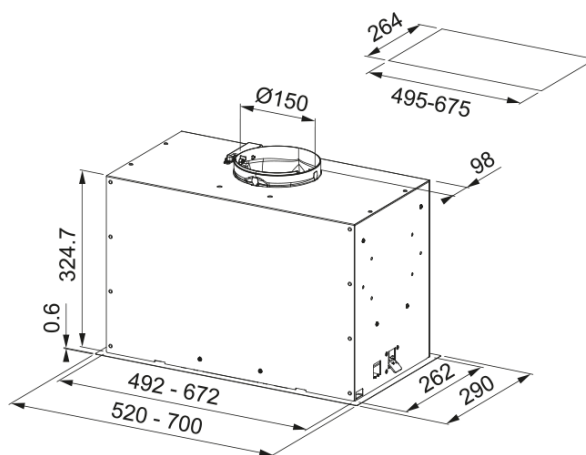

Εντοιχ.απορροφητήρας New Box Inox A52 | 305.0665.359

Εντοιχιζόμενος απορροφητήρας New Box Inox FBFE XS A52, 52cm, ηλεκτρονικός χειρισμός με push button, 3 βαθμίδες ισχύος +int, inox Κωδικός Προϊόντος : 3105001105

Πληροφορίες

Κατηγορία απορροφητήρα	Εντοιχιζόμενο
Φινίρισμα	Ανοξείδωτος χάλυβας

Διαστάσεις

Πλάτος	520.0
Διάμετρος εξαγωγής αέρα	150

Energy specifications

Τύπος σύνδεσης	EU
Ετήσια κατανάλωση ενέργειας	74.9
Δυναμική απόδοση	C
Απόδοση φωτισμού	A
Τεχνολογία εξαερισμού	D
Τάση μοτέρ	220-240V 50-60Hz
Τύπος μοτέρ	SP 800
Μοτέρ	1