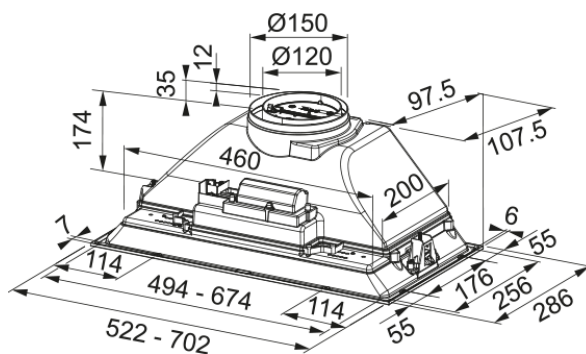

Εντοιχιζόμενος Απορροφητήρας FBI 705 GR | 305.0599.533

Εντοιχιζόμενος Απορροφητήρας FBI 705 GR

Πληροφορίες

Κατηγορία απορροφητήρα	Εντοιχιζόμενο
Φινίρισμα	Grey

Διαστάσεις

Πλάτος	700.0
Διάμετρος εξαγωγής αέρα	120