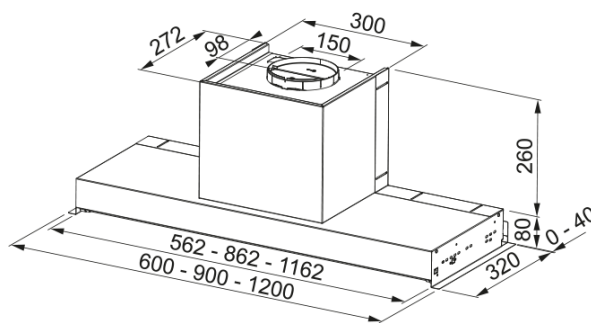

HOOD FST PLUS 608 X/2 FRANKE | 305.0572.835

Εντοιχιζόμενος απορροφητήρας Style Plus FST PLUS 608 X, 60cm, ηλεκτρονικός χειρισμός με push-pull button, 3 βαθμίδες ισχύος, inox Κωδικός Προϊόντος : 1000001799

Πληροφορίες

Κατηγορία απορροφητήρα

Εντοιχιζόμενο

Φινίρισμα

Ανοξείδωτος χάλυβας

Διαστάσεις

Πλάτος

600.0

Διάμετρος εξαγωγής αέρα

150

Energy specifications

Τύπος σύνδεσης

Χωρίς πρίζα

Ετήσια κατανάλωση ενέργειας

52.2

Δυναμική απόδοση

A

Απόδοση φωτισμού

A

Τεχνολογία εξαερισμού

C

Τάση μοτέρ

220-240V 50-60Hz

Τύπος μοτέρ

SP 600 A+

Μοτέρ

1

Εγκατάσταση

Εγκατάσταση

Ντουλάπι

Χαρακτηριστικά Προϊόντος

Αισθητήρας ποιότητας αέρα

Όχι

Ενεργειακή κλάση

A

Βαλβίδα αντεπιστροφής

Όχι

Πίσω έξοδος

Όχι

Μηδενική σταγόνα

Όχι

UI Type

Περιστροφικός διακόπτης

Lamp Type

Στρογγυλός προβολέας LED

Αναγνωριστικό Προϊόντος

Brand προϊόντος

FRANKE

Οικογένεια προϊόντος

Maris