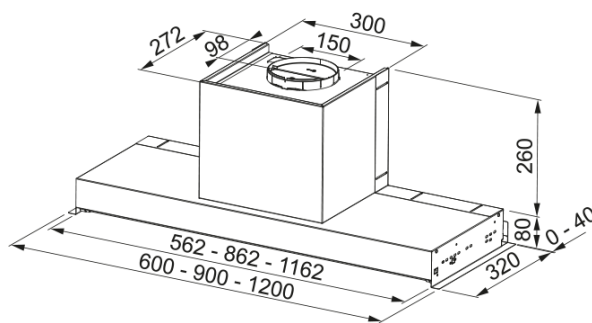

HOOD FST PLUS 608 X/2 FRANKE | 305.0572.835

Εντοιχιζόμενος απορροφητήρας Style Plus FST PLUS 608 X, 60cm, ηλεκτρονικός χειρισμός με push-pull button, 3 βαθμίδες ισχύος, inox Κωδικός Προϊόντος : 1000001799

Πληροφορίες

Κατηγορία απορροφητήρα

Εντοιχιζόμενο

Φινίρισμα

Ανοξείδωτος χάλυβας

Διαστάσεις

Πλάτος

600.0

Διάμετρος εξαγωγής αέρα

150

Energy specifications

Τύπος σύνδεσης

Χωρίς πρίζα

Ετήσια κατανάλωση ενέργειας

52.2

Δυναμική απόδοση

A

Απόδοση φωτισμού

A

Τεχνολογία εξαερισμού

C

Τάση μοτέρ

220-240V 50-60Hz

Τύπος μοτέρ

SP 600 A+

Μοτέρ

1

Εγκατάσταση

Εγκατάσταση

Ντουλάπι

Χαρακτηριστικά Προϊόντος

Αισθητήρας ποιότητας αέρα

Όχι

Ενεργειακή κλάση

A

Βαλβίδα αντεπιστροφής

Όχι

Πίσω έξοδος

Όχι

Μηδενική σταγόνα

Όχι

UI Type

Περιστροφικός διακόπτης

Lamp Type

Στρογγυλός προβολέας LED

Αναγνωριστικό Προϊόντος

Brand προϊόντος

FRANKE

Οικογένεια προϊόντος

Maris