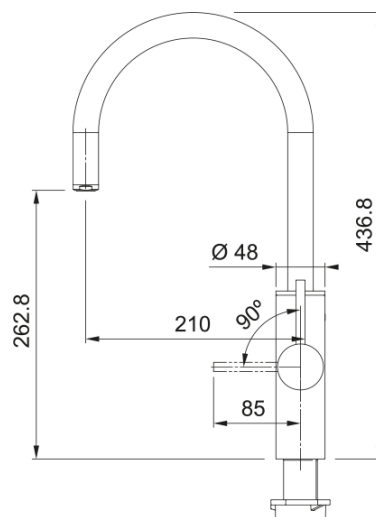

## Mythos Water Hub All in One Copper | 160.0731.758

Σύστημα νερού Mythos Water Hub All in One Copper 6 λειτουργίες σε μία λύση: Νερό περιβάλλοντος (ζεστό-κρύο), Παγωμένο, Άμεσα βραστό, Φίλτραρισμένο (ζεστό-κρύο), Ανθρακούχο, Ανρακούχο medium

### Χαρακτηριστικά Προϊόντος

Τύπος aerator	Cascade
Παροχή φιλτρ. νερού 3 bar	2.0
Logo	CE
Χωρητικότητα νερού βραστήρα	4.0
Ρυθμός ροής βραστού νερού	2.0
Brand προϊόντος	FRANKE
Διαστάσεις φυσιγγίου	40 mm
Ασφάλεια για παιδιά	Όχι
Χωρητικότητα κρύου νερού	2.2
Ρυθμός ροής κρύου νερού	2.0
Χωρητικότητα ψύκτη + ανθρακωτή	2.8
Περιλαμβάνεται φιάλη CO <sub>2</sub>	Ναι
Ψυχρή εκκίνηση	Όχι
Χρώμα	Χαλκός
Χρόνος ψύξης ψύκτη	8 λεπτά
Περιγραφή φίλτρου	PRO M CONNECT
Βάθος συσκευής	525.0
Ύψος συσκευής	440.0
Πλάτος συσκευής	200.0
Ηλεκτρονικός	Λαμπάκι και πιεζόμενο κουμπί
Ενεργειακή ετικέτα	A
Περιλαμβάνεται φίλτρο	Ναι
Max διάρκ. φίλτρου (λίτρα)	1700.0
Max διάρκ. φίλτρου (μην.)	12.0
Απόδοση φίλτρου	βακτήρια
Απόδοση φίλτρου	Χλώριο
Απόδοση φίλτρου	Βαριά μέταλλα