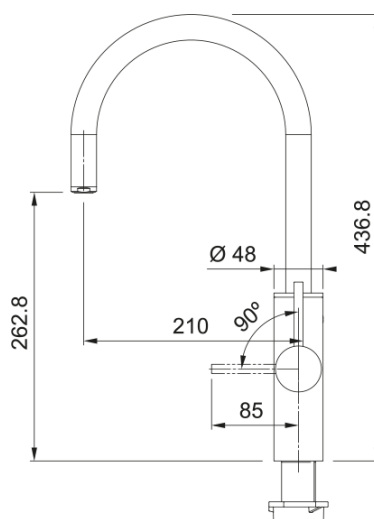

Mythos Water Hub All in One Black Matt | 160.0731.752

Σύστημα νερού Mythos Water Hub All in One Black Matt, 6 λειτουργίες σε μία λύση: Νερό περιβάλλοντος (ζεστό-κρύο), Παγωμένο, Άμεσα βραστό, Φίλτραρισμένο (ζεστό-κρύο), Ανθρακούχο, Ανρακούχο medium

Χαρακτηριστικά Προϊόντος

Τύπος aerator	Cascade
Παροχή φιλτρ. νερού 3 bar	2.0
Logo	CE
Χωρητικότητα νερού βραστήρα	4.0
Ρυθμός ροής βραστού νερού	2.0
Brand προϊόντος	FRANKE
Διαστάσεις φυσιγγίου	40 mm
Ασφάλεια για παιδιά	Όχι
Χωρητικότητα κρύου νερού	2.2
Ρυθμός ροής κρύου νερού	2.0
Χωρητικότητα ψύκτη + ανθρακωτή	2.8
Περιλαμβάνεται φιάλη CO₂	Ναι
Ψυχρή εκκίνηση	Όχι
Χρώμα	Matte black
Χρόνος ψύξης ψύκτη	8 λεπτά
Περιγραφή φίλτρου	PRO M CONNECT
Βάθος συσκευής	525.0
Ύψος συσκευής	440.0
Πλάτος συσκευής	200.0
Ηλεκτρονικός	Λαμπάκι και πιεζόμενο κουμπί
Ενεργειακή ετικέτα	A
Περιλαμβάνεται φίλτρο	Ναι
Max διάρκ. φίλτρου (λίτρα)	1700.0
Max διάρκ. φίλτρου (μην.)	12.0
Απόδοση φίλτρου	Χλώριο
Απόδοση φίλτρου	PFAS
Απόδοση φίλτρου	Οσμές