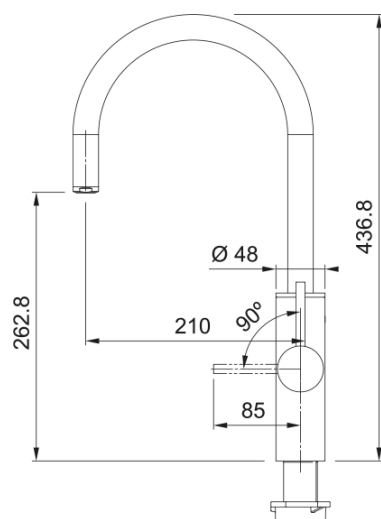

ΣΥΣΤΗΜΑ ΝΕΡΟΥ MYTHOS WATER HUB SPARKLING | 160.0708.956

Σύστημα νερού MYTHOS WATER HUB ALL IN ONE , με 5 λειτουργίες νερού : παγωμένο, κρυο, φίλτρου αλλά και sparkling, Κωδικός Προϊόντος :3156807726

Χαρακτηριστικά Προϊόντος

Τύπος aerator	Cascade
Παροχή φιλτρ. νερού 3 bar	2.0
Logo	CE
Logo	ACS
Logo	PZH
Brand προϊόντος	FRANKE
Διαστάσεις φυσιγγίου	40 mm
Ασφάλεια για παιδιά	Όχι
Χωρητικότητα κρύου νερού	2.2
Ρυθμός ροής κρύου νερού	2.0
Χωρητικότητα ψύκτη + ανθρακωτή	2.8
Περιλαμβάνεται φιάλη CO ₂	Ναι
Ψυχρή εκκίνηση	Όχι
Χρώμα	Ανοξειδωτος χάλυβας
Χρόνος ψύξης ψύκτη	8 λεπτά
Περιγραφή φίλτρου	PRO M CONNECT
Βάθος συσκευής	525.0
Ύψος συσκευής	440.0
Πλάτος συσκευής	200.0
Ηλεκτρονικός	Λαμπάκι και πιεζόμενο κουμπί
Ενεργειακή ετικέτα	A
Περιλαμβάνεται φίλτρο	Ναι
Max διάρκ. φίλτρου (λίτρα)	1700.0
Max διάρκ. φίλτρου (μην.)	12.0
Απόδοση φίλτρου	Βακτήρια
Απόδοση φίλτρου	Χλώριο
Απόδοση φίλτρου	Βαριά μέταλλα