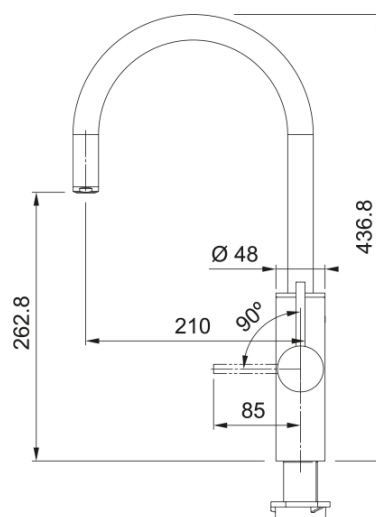

ΣΥΣΤΗΜΑ ΝΕΡΟΥ MYTHOS WATER HUB ALL IN 1 | 160.0708.955

Σύστημα νερού MYTHOS WATER HUB ALL IN ONE , με 5 λειτουργίες νερού : παγωμένο, κρύο, βραστό, φίλτρου αλάτι και sparkling, Κωδικός Προϊόντος :3156807725

Χαρακτηριστικά Προϊόντος

Τύπος aerator	Cascade
Παροχή φιλτρ. νερού 3 bar	2.0
Logo	ACS
Χωρητικότητα νερού βραστήρα	4.0
Ρυθμός ροής βραστού νερού	2.0
Brand προϊόντος	FRANKE
Διαστάσεις φυσιγγίου	40 mm
Ασφάλεια για παιδιά	Όχι
Χωρητικότητα κρύου νερού	2.2
Ρυθμός ροής κρύου νερού	2.0
Χωρητικότητα ψύκτη + ανθρακωτή	2.8
Περιλαμβάνεται φιάλη CO ₂	Ναι
Ψυχρή εκκίνηση	Όχι
Χρώμα	Ανοξειδωτος χάλυβας
Χρόνος ψύξης ψύκτη	8 λεπτά
Περιγραφή φίλτρου	PRO M CONNECT
Βάθος συσκευής	525.0
Ύψος συσκευής	440.0
Πλάτος συσκευής	200.0
Ηλεκτρονικός	Λαμπάκι και πιεζόμενο κουμπί
Ενεργειακή ετικέτα	A
Περιλαμβάνεται φίλτρο	Ναι
Max διάρκ. φίλτρου (λίτρα)	1700.0
Max διάρκ. φίλτρου (μην.)	12.0
Απόδοση φίλτρου	βακτήρια
Απόδοση φίλτρου	Χλώριο
Απόδοση φίλτρου	Βαριά μέταλλα