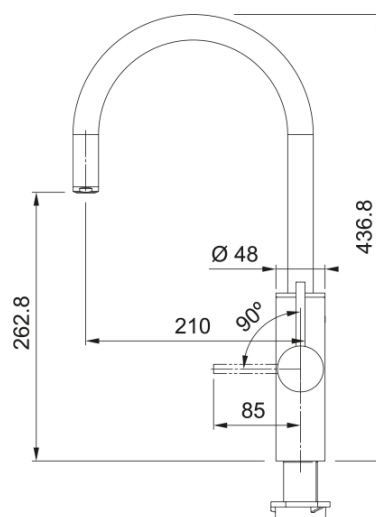

# ΣΥΣΤΗΜΑ ΝΕΡΟΥ ΜΥTHOS WATER HUB ALL IN 1 | 160.0708.955

Σύστημα νερού ΜΥTHOS WATER HUB ALL IN ONE , με 5 λειτουργίες νερού : παγωμένο, κρύο, βραστό, φίλτρου αλάτι και sparkling, Κωδικός Προϊόντος :3156807725

## Χαρακτηριστικά Προϊόντος

Τύπος aerator	Cascade
Παροχή φιλτρ. νερού 3 bar	2.0
Logo	ACS
Χωρητικότητα νερού βραστήρα	4.0
Ρυθμός ροής βραστού νερού	2.0
Brand προϊόντος	FRANKE
Διαστάσεις φυσιγγίου	40 mm
Ασφάλεια για παιδιά	Όχι
Χωρητικότητα κρύου νερού	2.2
Ρυθμός ροής κρύου νερού	2.0
Χωρητικότητα ψύκτη + ανθρακωτή	2.8
Περιλαμβάνεται φιάλη CO <sub>2</sub>	Ναι
Ψυχρή εκκίνηση	Όχι
Χρώμα	Ανοξειδωτος χάλυβας
Χρόνος ψύξης ψύκτη	8 λεπτά
Περιγραφή φίλτρου	PRO M CONNECT
Βάθος συσκευής	525.0
Ύψος συσκευής	440.0
Πλάτος συσκευής	200.0
Ηλεκτρονικός	Λαμπάκι και πιεζόμενο κουμπί
Ενεργειακή ετικέτα	A
Περιλαμβάνεται φίλτρο	Ναι
Μαx διάρκ. φίλτρου (λίτρα)	1700.0
Μαx διάρκ. φίλτρου (μην.)	12.0
Απόδοση φίλτρου	Μικροπλαστικά
Απόδοση φίλτρου	βακτήρια
Απόδοση φίλτρου	Φυτοφάρμακα