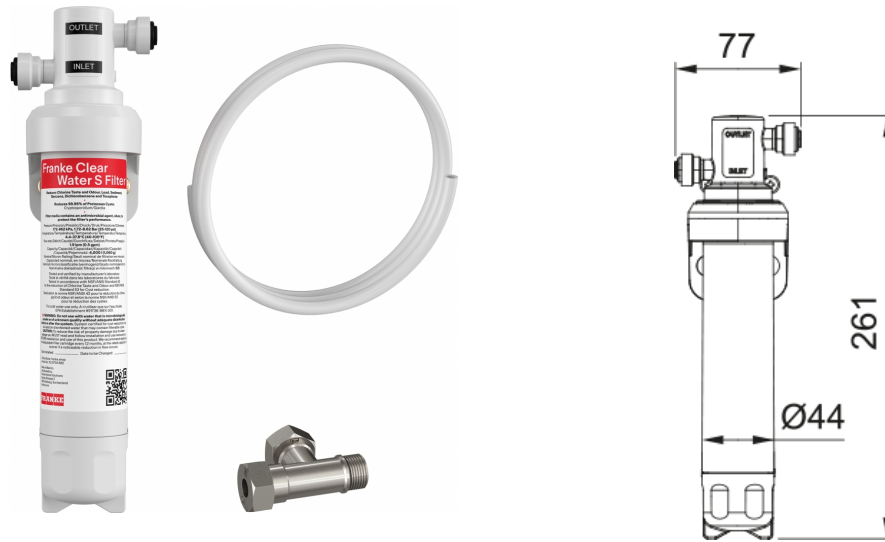

Franke Clear Water S (Σετ) | 150.0730.809

Σύστημα φιλτραρίσματος Franke Clear Water S (Σετ)

Πληροφορίες

Υπο-κατηγορία	Φίλτρο νερού
Υποκατηγορία τύπου αναλώσιμου	Φίλτρο με κάλυμμα
Τύπος φίλτρου	Ενεργός άνθρακας
Απόδοση φίλτρου	Σκουριά και ιζήματα
Απόδοση φίλτρου	Χλώριο
Απόδοση φίλτρου	Βαριά μέταλλα
Απόδοση φίλτρου	βακτήρια