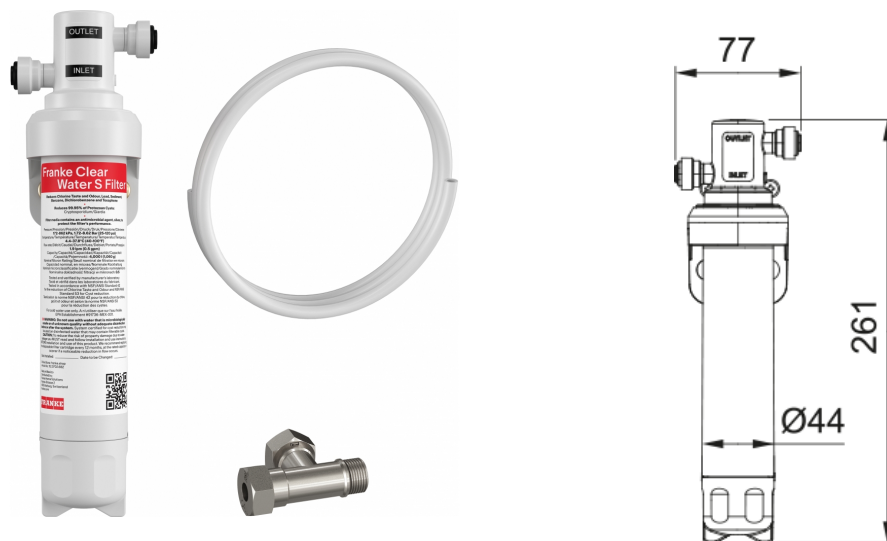

## Franke Clear Water S (Σετ) | 150.0730.809

Σύστημα φιλτραρίσματος Franke Clear Water S (Σετ)