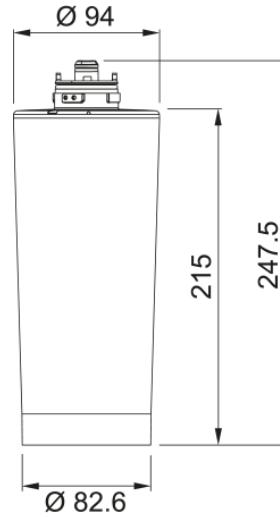

Ανταλλακτικό φίλτρο PRO M Connect | 150.0717.797

Ανταλλακτικό φίλτρο PRO M Connect για Mythos Water Hub

Πληροφορίες

Υπο-κατηγορία	Φίλτρο νερού
Υποκατηγορία τύπου αναλώσιμου	Ανταλλακτικό Φυσίγγιο
Τύπος φίλτρου	Ενεργός άνθρακας
Απόδοση φίλτρου	Μικροπλαστικά
Απόδοση φίλτρου	Άλατα
Απόδοση φίλτρου	Χλώριο
Απόδοση φίλτρου	Φυτοφάρμακα
Απόδοση φίλτρου	Ορμόνες
Απόδοση φίλτρου	Υπολείμματα φαρμάκων
Απόδοση φίλτρου	Βαριά μέταλλα
Απόδοση φίλτρου	Σκουριά και ιζήματα
Απόδοση φίλτρου	Οσμές
Αναγνωριστικό Προϊόντος	
Οικογένεια προϊόντος	Καμία
Σειρά	PRO