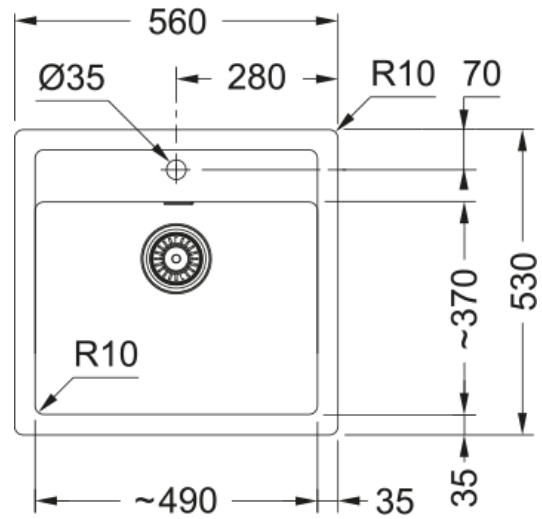

SIRIUS 610-49 Carbon Black | 143.0737.125

Tectonite bowl με ένθετη τοποθέτηση SIRIUS 610-49 Carbon Black

Πληροφορίες

Τύπος νεροχύτη	Bowl (χωρίς ποδιά)
Τύπος υλικού	Tectonite
Αριθμός γουρνών	1
Χρώμα	Urban grey
Φινίρισμα	Καμιά

Διαστάσεις

Εξωτερική διάσταση: μήκος	560.0
Εξωτερική διάσταση: πλάτος	530.0
Γούρνα 1: μήκος	490.0
Γούρνα 1: πλάτος	370.0
Γούρνα 1: βάθος	200.0
Άνοιγμα πάγκου: μήκος	544.0
Άνοιγμα πάγκου: πλάτος	495.0

Εγκατάσταση

Ελάχιστο μέγεθος ντουλαπιού	60 cm
-----------------------------	-------

Χαρακτηριστικά Προϊόντος

Τύπος εγκατάστασης	Ένθετη
Βαλβίδα	3 1/2"
Θέση ποδιάς	Χωρίς

Αναγνωριστικό Προϊόντος

Brand προϊόντος	Neutral
Οικογένεια προϊόντος	Smart
Μοντέλο	Sirius
Logo	CE
Logo	UKCA