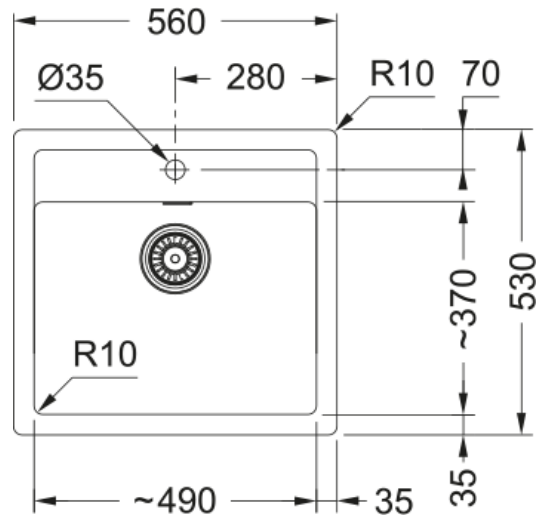

SIRIUS 610-49 Urban Grey | 143.0737.124

Tectonite bowl με ένθετη τοποθέτηση SIRIUS 610-49 Urban Grey

Πληροφορίες

Τύπος νεροχύτη	Bowl (χωρίς ποδιά)
Τύπος υλικού	Tectonite
Αριθμός γουρνών	1
Χρώμα	Carbon black
Φινίρισμα	Καμία

Διαστάσεις

Εξωτερική διάσταση: μήκος	560.0
Εξωτερική διάσταση: πλάτος	530.0
Γούρνα 1: μήκος	490.0
Γούρνα 1: πλάτος	370.0
Γούρνα 1: βάθος	200.0
Άνοιγμα πάγκου: μήκος	544.0
Άνοιγμα πάγκου: πλάτος	495.0

Εγκατάσταση

Ελάχιστο μέγεθος ντουλαπιού	60 cm
-----------------------------	-------

Χαρακτηριστικά Προϊόντος

Τύπος εγκατάστασης	Ένθετη
Βαλβίδα	3 1/2"
Θέση ποδιάς	Χωρίς

Αναγνωριστικό Προϊόντος

Brand προϊόντος	Neutral
Οικογένεια προϊόντος	Smart
Μοντέλο	Sirius
Logo	CE
Logo	UKCA