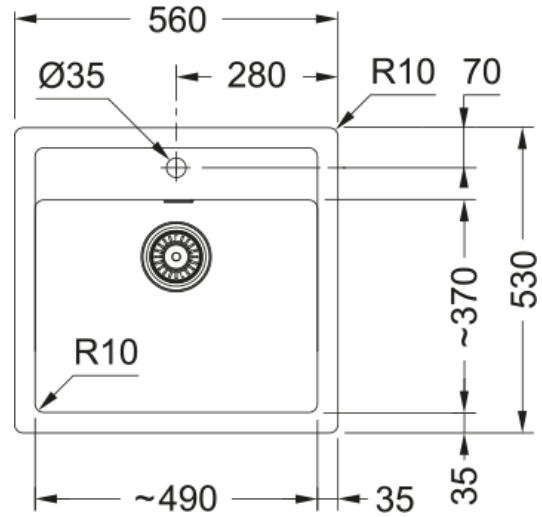

SIRIUS 610-49 Beige (Oatmeal) | 143.0737.122

Tectonite bowl με ένθετη τοποθέτηση SIRIUS 610-49 Beige (Oatmeal)

Πληροφορίες

Τύπος νεροχύτη	Bowl (χωρίς ποδιά)
Τύπος υλικού	Tectonite
Αριθμός γουρνών	1
Χρώμα	Oatmeal
Φινίρισμα	Καμία

Διαστάσεις

Εξωτερική διάσταση: μήκος	560.0
Εξωτερική διάσταση: πλάτος	530.0
Γούρνα 1: μήκος	490.0
Γούρνα 1: πλάτος	370.0
Γούρνα 1: βάθος	200.0
Άνοιγμα πάγκου: μήκος	544.0
Άνοιγμα πάγκου: πλάτος	495.0

Εγκατάσταση

Ελάχιστο μέγεθος ντουλαπιού	60 cm
-----------------------------	-------

Χαρακτηριστικά Προϊόντος

Τύπος εγκατάστασης	Ένθετη
Βαλβίδα	3 1/2"
Θέση ποδιάς	Χωρίς
Bowl 1: υποδοχή για αξεσουάρ	Όχι
Σφιγκτήρας εγκατάστασης	Σάκος σφιγκτήρων

Αναγνωριστικό Προϊόντος

Brand προϊόντος	FRANKE
Οικογένεια προϊόντος	Smart
Μοντέλο	Sirius
Logo	CE
Logo	UKCA

Ιδιότητες

Αριθμός ποδιών	Χωρίς
Αντιστρεφόμενος	Όχι
Tap ledge	Ναι
Κιτ βαλβίδας	Ναι
Τύπος σιφονιών και βαλβίδων	Χειροκίνητη Βαλβίδα
Σιφόνι	Ναι
Αριθμός οπών μπαταρίας	1
Οπή dispenser	Όχι