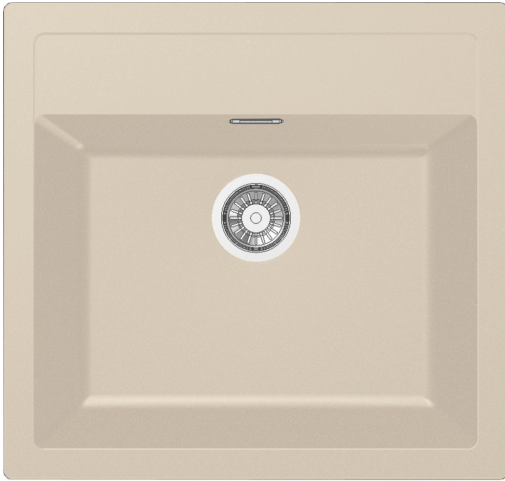

SIRIUS 610-49 Beige (Oatmeal) | 143.0737.122

Tectonite bowl με ένθετη τοποθέτηση SIRIUS 610-49 Beige (Oatmeal)

Πληροφορίες

Τύπος νεροχύτη	Bowl (χωρίς ποδιά)
Τύπος υλικού	Tectonite
Αριθμός γουρνών	1
Χρώμα	Oatmeal
Φινίρισμα	Καμία

Διαστάσεις

Εξωτερική διάσταση: μήκος	560.0
Εξωτερική διάσταση: πλάτος	530.0
Γούρνα 1: μήκος	490.0
Γούρνα 1: πλάτος	370.0
Γούρνα 1: βάθος	200.0
Άνοιγμα πάγκου: μήκος	544.0
Άνοιγμα πάγκου: πλάτος	495.0

Εγκατάσταση

Ελάχιστο μέγεθος ντουλαπιού	60 cm
-----------------------------	-------

Χαρακτηριστικά Προϊόντος

Τύπος εγκατάστασης	Ένθετη
Βαλβίδα	3 1/2"
Θέση ποδιάς	Χωρίς
Bowl 1: υποδοχή για αξεσουάρ	Όχι
Σφιγκτήρας εγκατάστασης	Σάκος σφιγκτήρων

Αναγνωριστικό Προϊόντος

Brand προϊόντος	FRANKE
Οικογένεια προϊόντος	Smart
Μοντέλο	Sirius
Logo	CE
Logo	UKCA

Ιδιότητες

Αριθμός ποδιών	Χωρίς
Αντιστρεφόμενος	Όχι
Tap ledge	Ναι
Κιτ βαλβίδας	Ναι
Τύπος σιφονιών και βαλβίδων	Χειροκίνητη Βαλβίδα
Σιφόνι	Ναι
Αριθμός οπών μπαταρίας	1
Οπή dispenser	Όχι