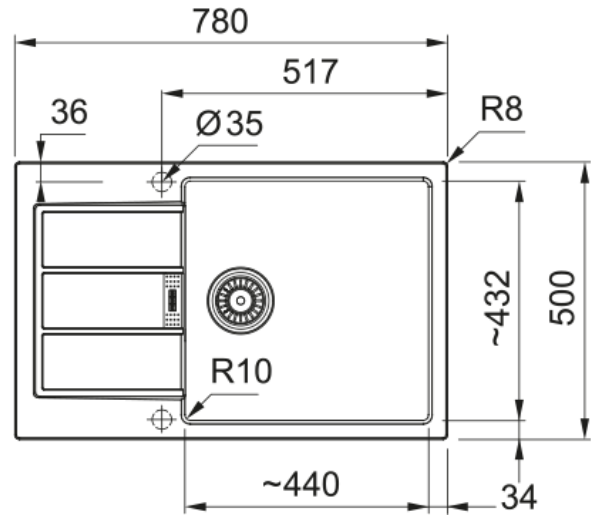

S2D 611-78 XL 3 1/2" WWK SIP 2TH 500 OA | 143.0675.231

S2D 611-78 XL 3 1/2" WWK SIP 2TH 500 OA

Πληροφορίες

Τύπος νεροχύτη	Νεροχύτης(με ποδιά)
Τύπος υλικού	Coated SMC
Αριθμός γουρνών	1
Χρώμα	Oatmeal
Φινίρισμα	Καμιά

Διαστάσεις

Εξωτερική διάσταση: μήκος	780.0
Εξωτερική διάσταση: πλάτος	500.0
Γούρνα 1: μήκος	440.0
Γούρνα 1: πλάτος	430.0
Γούρνα 1: βάθος	200.0
Άνοιγμα πάγκου: μήκος	764.0
Άνοιγμα πάγκου: πλάτος	484.0

Εγκατάσταση

Ελάχιστο μέγεθος ντουλαπιού	60 cm
-----------------------------	-------

Χαρακτηριστικά Προϊόντος

Τύπος εγκατάστασης	Ένθετη
Βαλβίδα	3 1/2"
Θέση ποδιάς	Αντιστρεφόμενη

Αναγνωριστικό Προϊόντος

Brand προϊόντος	FRANKE
Οικογένεια προϊόντος	Smart
Μοντέλο	Sirius 2
Logo	CE