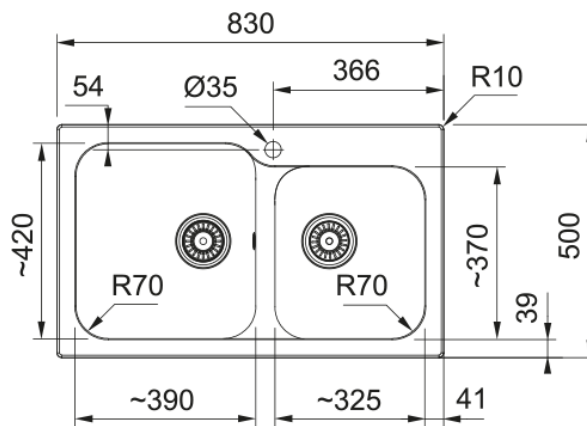

Νεροχύτης KITE KID 620-39-33 | 143.0653.615

Γρανιτένιος Νεροχύτης KITE KID 620-39-33 Grey, 830x500mm με 2 bowl, Ένθετη τοποθέτηση, βάση για ντουλάπι 80 cm, 30 χρόνια εγγύηση

Πληροφορίες

Τύπος νεροχύτη	Bowl (χωρίς ποδιά)
Τύπος υλικού	Coated SMC
Αριθμός γουρνών	2
Χρώμα	Grey
Φινίρισμα	Καμία

Διαστάσεις

Εξωτερική διάσταση: μήκος	830.0
Εξωτερική διάσταση: πλάτος	500.0
Γούρνα 1: μήκος	390.0
Γούρνα 1: πλάτος	420.0
Γούρνα 1: βάθος	208.0
Γούρνα 2: μήκος	325.0
Γούρνα 2 : πλάτος	370.0
Γούρνα 2 : βάθος	212.0
Άνοιγμα πάγκου: μήκος	810.0
Άνοιγμα πάγκου: πλάτος	480.0

Εγκατάσταση

Ελάχιστο μέγεθος ντουλαπιού	80 cm
-----------------------------	-------

Χαρακτηριστικά Προϊόντος

Τύπος εγκατάστασης	Ένθετη
Βαλβίδα	3 1/2"
Θέση ποδιάς	Χωρίς
Bowl 1: υποδοχή για αξεσουάρ	Όχι
Bowl 2: υποδοχή για αξεσουάρ	Όχι
Συμβατότητα Active Twist	Όχι
Σφιγκτήρας εγκατάστασης	Σάκος σφιγκτήρων