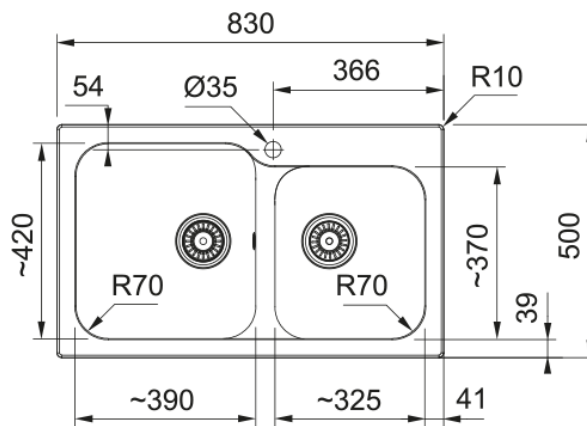

Νεροχύτης KITE KID 620-39-33 | 143.0653.615

Γρανιτένιος Νεροχύτης KITE KID 620-39-33 Grey, 830x500mm με 2 bowl, Ένθετη τοποθέτηση, βάση για ντουλάπι 80 cm, 30 χρόνια εγγύηση

Πληροφορίες

| | |
|-----------------|--------------------|
| Τύπος νεροχύτη | Bowl (χωρίς ποδιά) |
| Τύπος υλικού | Coated SMC |
| Αριθμός γουρνών | 2 |
| Χρώμα | Grey |
| Φινίρισμα | Καμία |

Διαστάσεις

| | |
|----------------------------|-------|
| Εξωτερική διάσταση: μήκος | 830.0 |
| Εξωτερική διάσταση: πλάτος | 500.0 |
| Γούρνα 1: μήκος | 390.0 |
| Γούρνα 1: πλάτος | 420.0 |
| Γούρνα 1: βάθος | 208.0 |
| Γούρνα 2: μήκος | 325.0 |
| Γούρνα 2 : πλάτος | 370.0 |
| Γούρνα 2 : βάθος | 212.0 |
| Άνοιγμα πάγκου: μήκος | 810.0 |
| Άνοιγμα πάγκου: πλάτος | 480.0 |

Εγκατάσταση

| | |
|-----------------------------|-------|
| Ελάχιστο μέγεθος ντουλαπιού | 80 cm |
|-----------------------------|-------|

Χαρακτηριστικά Προϊόντος

| | |
|------------------------------|------------------|
| Τύπος εγκατάστασης | Ένθετη |
| Βαλβίδα | 3 1/2" |
| Θέση ποδιάς | Χωρίς |
| Bowl 1: υποδοχή για αξεσουάρ | Όχι |
| Bowl 2: υποδοχή για αξεσουάρ | Όχι |
| Συμβατότητα Active Twist | Όχι |
| Σφιγκτήρας εγκατάστασης | Σάκος σφιγκτήρων |