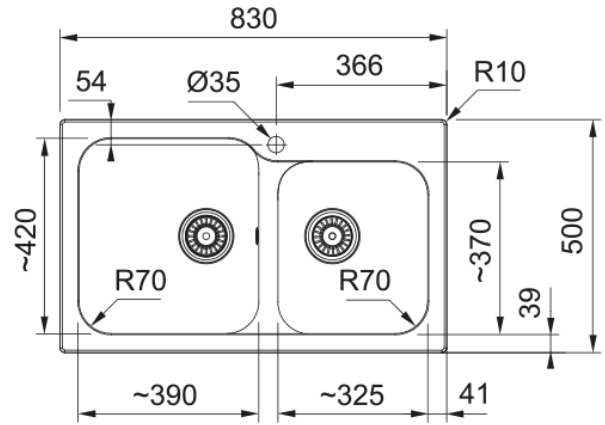

Νεροχύτης KITE KID 620-39-33 | 143.0653.615

Γρανιτένιος Νεροχύτης KITE KID 620-39-33 Grey, 830x500mm με 2 bowl, Ένθετη τοποθέτηση, βάση για ντουλάπι 80 cm, 30 χρόνια εγγύηση

Πληροφορίες

Τύπος νεροχύτη	Bowl (χωρίς ποδιά)
Τύπος υλικού	Coated SMC
Αριθμός γουρνών	2
Χρώμα	Grey
Φινίρισμα	Καμία

Διαστάσεις

Εξωτερική διάσταση: μήκος	830.0
Εξωτερική διάσταση: πλάτος	500.0
Γούρνα 1: μήκος	390.0
Γούρνα 1: πλάτος	420.0
Γούρνα 1: βάθος	208.0
Γούρνα 2: μήκος	325.0
Γούρνα 2 : πλάτος	370.0
Γούρνα 2 : βάθος	212.0
Άνοιγμα πάγκου: μήκος	810.0
Άνοιγμα πάγκου: πλάτος	480.0

Εγκατάσταση

Ελάχιστο μέγεθος ντουλαπιού	80 cm
-----------------------------	-------

Χαρακτηριστικά Προϊόντος

Τύπος εγκατάστασης	Ένθετη
Βαλβίδα	3 1/2"
Θέση ποδιάς	Χωρίς
Bowl 1: υποδοχή για αξεσουάρ	Όχι
Bowl 2: υποδοχή για αξεσουάρ	Όχι
Συμβατότητα Active Twist	Όχι
Σφιγκτήρας εγκατάστασης	Σάκος σφιγκτήρων