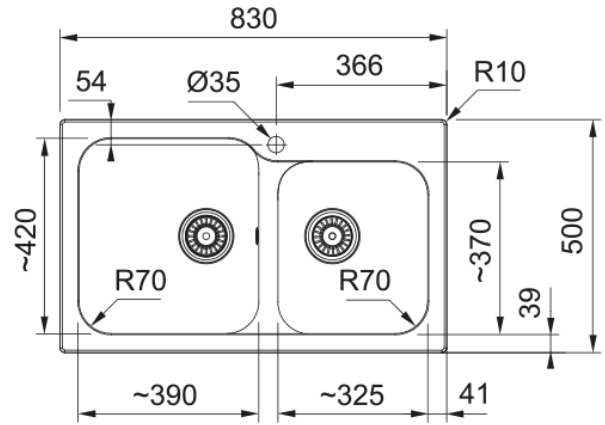

## Νεροχύτης KITE KID 620-39-33 | 143.0653.614

Γρανιτένιος Νεροχύτης KITE KID 620-39-33 Beige, 830x500mm με 2 bowl, Ένθετη τοποθέτηση, βάση για ντουλάπι 80 cm, 30 χρόνια εγγύηση

### Πληροφορίες

Τύπος νεροχύτη	Bowl (χωρίς ποδιά)
Τύπος υλικού	Coated SMC
Αριθμός γουρνών	2
Χρώμα	Beige
Φινίρισμα	Καμία

### Διαστάσεις

Εξωτερική διάσταση: μήκος	830.0
Εξωτερική διάσταση: πλάτος	500.0
Γούρνα 1: μήκος	390.0
Γούρνα 1: πλάτος	420.0
Γούρνα 1: βάθος	208.0
Γούρνα 2: μήκος	325.0
Γούρνα 2 : πλάτος	370.0
Γούρνα 2 : βάθος	212.0
Άνοιγμα πάγκου: μήκος	810.0
Άνοιγμα πάγκου: πλάτος	480.0

### Εγκατάσταση

Ελάχιστο μέγεθος ντουλαπιού	80 cm
-----------------------------	-------