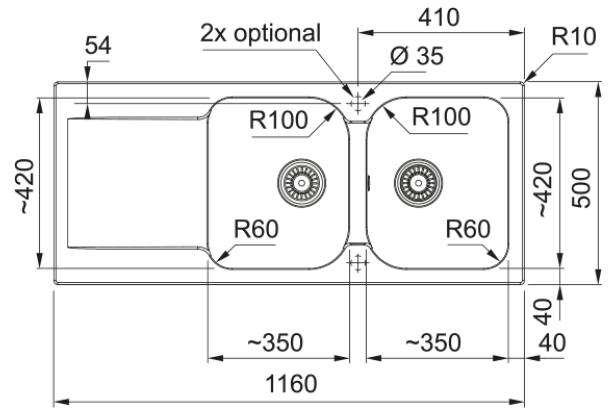

# Νεροχύτης KITE KID 621 | 143.0653.612

Γρανιτένιος Νεροχύτης KITE KID 621 Grey, 1160x500mm με 2 bowl και ποδιά, Ένθετη τοποθέτηση, βάση για ντουλάπι 80 cm, 30 χρόνια εγγύηση

## Πληροφορίες

Τύπος νεροχύτη	Νεροχύτης(με ποδιά)
Τύπος υλικού	Coated SMC
Αριθμός γουρνών	2
Χρώμα	Grey
Φινίρισμα	Καμία

## Διαστάσεις

Εξωτερική διάσταση: μήκος	1160.0
Εξωτερική διάσταση: πλάτος	500.0
Γούρνα 1: μήκος	340.0
Γούρνα 1: πλάτος	420.0
Γούρνα 1: βάθος	200.0
Γούρνα 2: μήκος	340.0
Γούρνα 2 : πλάτος	420.0
Γούρνα 2 : βάθος	200.0
Άνοιγμα πάγκου: μήκος	1140.0
Άνοιγμα πάγκου: πλάτος	480.0

## Εγκατάσταση

Ελάχιστο μέγεθος ντουλαπιού	80 cm
-----------------------------	-------