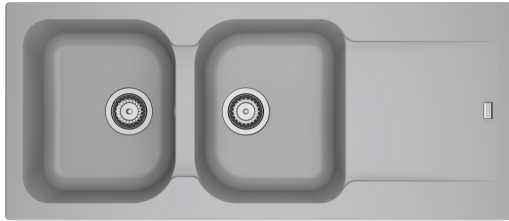

# Νεροχύτης KITE KID 621 | 143.0653.612

Γρανιτένιος Νεροχύτης KITE KID 621 Grey, 1160x500mm με 2 bowl και ποδιά, Ένθετη τοποθέτηση, βάση για ντουλάπι 80 cm, 30 χρόνια εγγύηση

## Πληροφορίες

Τύπος νεροχύτη	Νεροχύτης(με ποδιά)
Τύπος υλικού	Coated SMC
Αριθμός γουρνών	2
Χρώμα	Grey
Φινίρισμα	Καμία