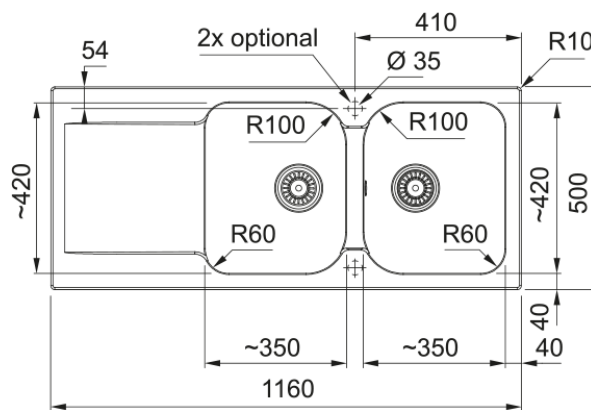

Νεροχύτης KITE KID 621 | 143.0653.611

Γρανιτένιος Νεροχύτης KITE KID 621 Beige, 1160x500mm με 2 bowl και ποδιά, Ένθετη τοποθέτηση, βάση για ντουλάπι 80 cm, 30 χρόνια εγγύηση

Πληροφορίες

Τύπος νεροχύτη	Νεροχύτης(με ποδιά)
Τύπος υλικού	Coated SMC
Αριθμός γουρνών	2
Χρώμα	Beige
Φινίρισμα	Καμία

Διαστάσεις

Εξωτερική διάσταση: μήκος	1160.0
Εξωτερική διάσταση: πλάτος	500.0
Γούρνα 1: μήκος	340.0
Γούρνα 1: πλάτος	420.0
Γούρνα 1: βάθος	200.0
Γούρνα 2: μήκος	340.0
Γούρνα 2 : πλάτος	420.0
Γούρνα 2 : βάθος	200.0
Άνοιγμα πάγκου: μήκος	1140.0
Άνοιγμα πάγκου: πλάτος	480.0

Εγκατάσταση

Ελάχιστο μέγεθος ντουλαπιού	80 cm
-----------------------------	-------

Χαρακτηριστικά Προϊόντος

Τύπος εγκατάστασης	Ένθετη
Βαλβίδα	3 1/2"
Θέση ποδιάς	Αντιστρεφόμενη
Bowl 1: υποδοχή για αξεσουάρ	Όχι
Συμβατότητα Active Twist	Όχι
Σφιγκτήρας εγκατάστασης	Σάκος σφιγκτήρων