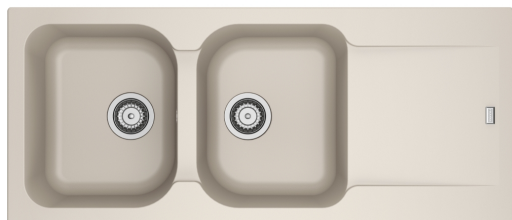

Νεροχύτης KITE KID 621 | 143.0653.611

Γρανιτένιος Νεροχύτης KITE KID 621 Beige, 1160x500mm με 2 bowl και ποδιά, Ένθετη τοποθέτηση, βάση για ντουλάπι 80 cm, 30 χρόνια εγγύηση

Πληροφορίες

Τύπος νεροχύτη	Νεροχύτης(με ποδιά)
Τύπος υλικού	Coated SMC
Αριθμός γουρνών	2
Χρώμα	Beige
Φινίρισμα	Καμία

Εγκατάσταση

Ελάχιστο μέγεθος ντουλαπιού	80 cm
-----------------------------	-------

Χαρακτηριστικά Προϊόντος

Τύπος εγκατάστασης	Ένθετη
Βαλβίδα	3 1/2"
Θέση ποδιάς	Αντιστρεφόμενη
Bowl 1: υποδοχή για αξεσουάρ	Όχι
Συμβατότητα Active Twist	Όχι
Σφιγκτήρας εγκατάστασης	Σάκος σφιγκτήρων