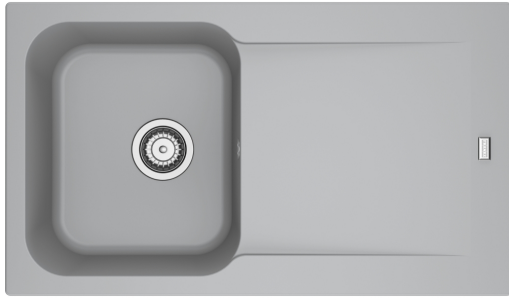

## Νεροχύτης KITE KID 611-86 | 143.0653.589

Γρανιτένιος Νεροχύτης KITE KID 611-86 Grey, 860x500mm με 1 bowl και ποδιά, Ένθετη τοποθέτηση, βάση για ντουλάπι 50 cm, 30 χρόνια εγγύηση

### Πληροφορίες

Τύπος νεροχύτη	Νεροχύτης(με ποδιά)
Τύπος υλικού	Coated SMC
Αριθμός γουρνών	1
Χρώμα	Grey
Φινίρισμα	Καμία