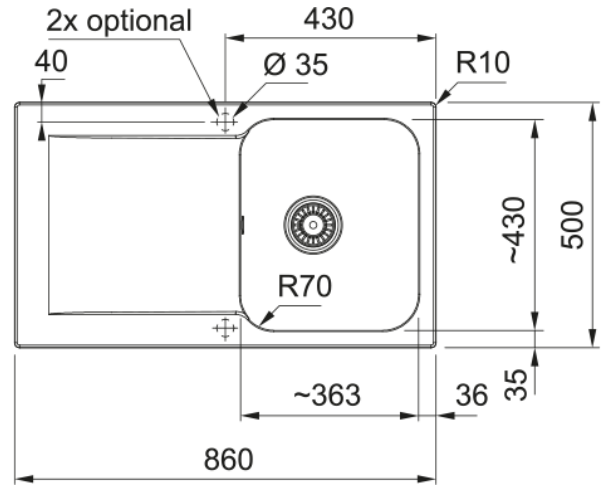

## Νεροχύτης KITE KID 611-86 | 143.0653.589

Γρανιτένιος Νεροχύτης KITE KID 611-86 Grey, 860x500mm με 1 bowl και ποδιά, Ένθετη τοποθέτηση, βάση για ντουλάπι 50 cm, 30 χρόνια εγγύηση

### Πληροφορίες

Τύπος νεροχύτη	Νεροχύτης(με ποδιά)
Τύπος υλικού	Coated SMC
Αριθμός γουρνών	1
Χρώμα	Grey
Φινίρισμα	Καμία

### Διαστάσεις

Εξωτερική διάσταση: μήκος	860.0
Εξωτερική διάσταση: πλάτος	500.0
Γούρνα 1: μήκος	365.0
Γούρνα 1: πλάτος	420.0
Γούρνα 1: βάθος	212.0
Άνοιγμα πάγκου: μήκος	840.0
Άνοιγμα πάγκου: πλάτος	480.0

### Εγκατάσταση

Ελάχιστο μέγεθος ντουλαπιού	50 cm
-----------------------------	-------