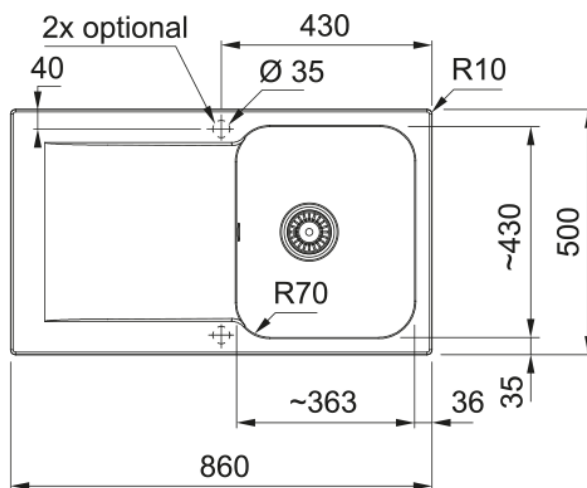

## Νεροχύτης KITE KID 611-86 | 143.0653.589

Γρανιτένιος Νεροχύτης KITE KID 611-86 Grey, 860x500mm με 1 bowl και ποδιά, Ένθετη τοποθέτηση, βάση για ντουλάπι 50 cm, 30 χρόνια εγγύηση

### Πληροφορίες

Τύπος νεροχύτη	Νεροχύτης(με ποδιά)
Τύπος υλικού	Coated SMC
Αριθμός γουρνών	1
Χρώμα	Grey
Φινίρισμα	Καμία

### Διαστάσεις

Εξωτερική διάσταση: μήκος	860.0
Εξωτερική διάσταση: πλάτος	500.0
Γούρνα 1: μήκος	365.0
Γούρνα 1: πλάτος	420.0
Γούρνα 1: βάθος	212.0
Άνοιγμα πάγκου: μήκος	840.0
Άνοιγμα πάγκου: πλάτος	480.0

### Εγκατάσταση

Ελάχιστο μέγεθος ντουλαπιού	50 cm
-----------------------------	-------