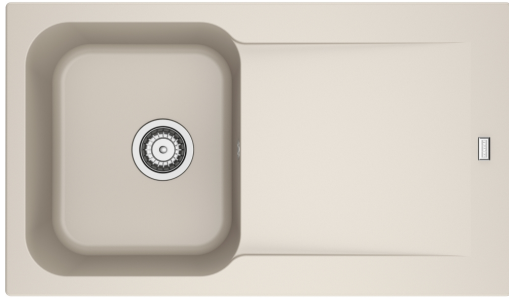

## Νεροχύτης KITE KID 611-86 | 143.0653.588

Γρανιτένιος Νεροχύτης KITE KID 611-86 Beige, 860x500mm με 1 bowl και ποδιά, Ένθετη τοποθέτηση, βάση για ντουλάπι 50 cm, 30 χρόνια εγγύηση

### Πληροφορίες

Τύπος νεροχύτη	Νεροχύτης(με ποδιά)
Τύπος υλικού	Coated SMC
Αριθμός γουρνών	1
Χρώμα	Beige
Φινίρισμα	Καμία