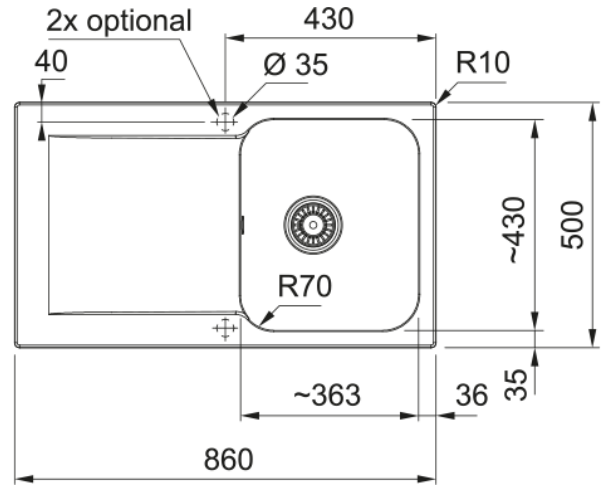

## Νεροχύτης KITE KID 611-86 | 143.0653.588

Γρανιτένιος Νεροχύτης KITE KID 611-86 Beige, 860x500mm με 1 bowl και ποδιά, Ένθετη τοποθέτηση, βάση για ντουλάπι 50 cm, 30 χρόνια εγγύηση

### Πληροφορίες

Τύπος νεροχύτη	Νεροχύτης(με ποδιά)
Τύπος υλικού	Coated SMC
Αριθμός γουρνών	1
Χρώμα	Beige
Φινίρισμα	Καμία

### Διαστάσεις

Εξωτερική διάσταση: μήκος	860.0
Εξωτερική διάσταση: πλάτος	500.0
Γούρνα 1: μήκος	365.0
Γούρνα 1: πλάτος	420.0
Γούρνα 1: βάθος	212.0
Άνοιγμα πάγκου: μήκος	840.0
Άνοιγμα πάγκου: πλάτος	480.0

### Εγκατάσταση

Ελάχιστο μέγεθος ντουλαπιού	50 cm
-----------------------------	-------