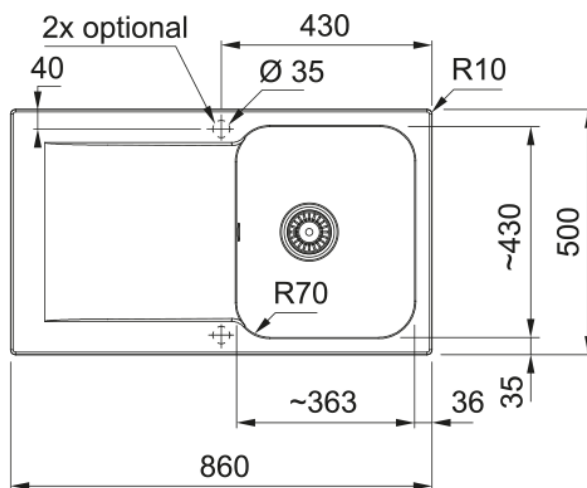

Νεροχύτης KITE KID 611-86 | 143.0653.587

Γρανιτένιος Νεροχύτης KITE KID 611-86 Black 860x500mm με 1 bowl και ποδιά, Ένθετη τοποθέτηση, βάση για ντουλάπι 50 cm, 30 χρόνια εγγύηση

Πληροφορίες

Τύπος νεροχύτη	Νεροχύτης(με ποδιά)
Τύπος υλικού	Coated SMC
Αριθμός γουρνών	1
Χρώμα	Black
Φινίρισμα	Καμία

Διαστάσεις

Εξωτερική διάσταση: μήκος	860.0
Εξωτερική διάσταση: πλάτος	500.0
Γούρνα 1: μήκος	365.0
Γούρνα 1: πλάτος	420.0
Γούρνα 1: βάθος	212.0
Άνοιγμα πάγκου: μήκος	840.0
Άνοιγμα πάγκου: πλάτος	480.0

Εγκατάσταση

Ελάχιστο μέγεθος ντουλαπιού	50 cm
-----------------------------	-------

Χαρακτηριστικά Προϊόντος

Τύπος εγκατάστασης	Ένθετη
Βαλβίδα	3 1/2"
Θέση ποδιάς	Αντιστρεφόμενη
Bowl 1: υποδοχή για αξεσουάρ	Όχι
Συμβατότητα Active Twist	Όχι
Σφιγκτήρας εγκατάστασης	Σάκος σφιγκτήρων