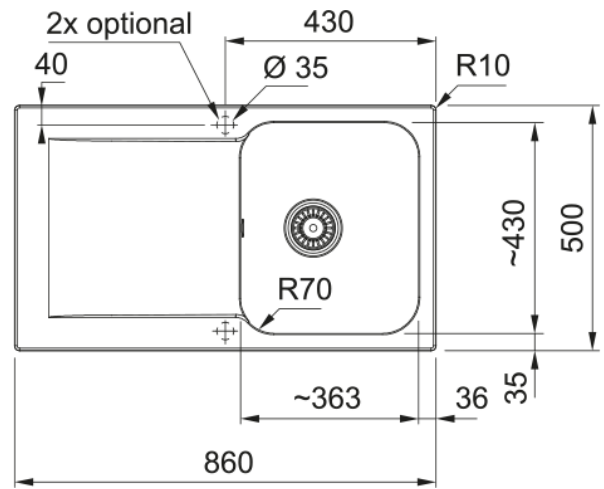

Νεροχύτης KITE KID 611-86 | 143.0653.587

Γρανιτένιος Νεροχύτης KITE KID 611-86 Black 860x500mm με 1 bowl και ποδιά, Ένθετη τοποθέτηση, βάση για ντουλάπι 50 cm, 30 χρόνια εγγύηση

Πληροφορίες

Τύπος νεροχύτη	Νεροχύτης(με ποδιά)
Τύπος υλικού	Coated SMC
Αριθμός γουρνών	1
Χρώμα	Black
Φινίρισμα	Καμία

Διαστάσεις

Εξωτερική διάσταση: μήκος	860.0
Εξωτερική διάσταση: πλάτος	500.0
Γούρνα 1: μήκος	365.0
Γούρνα 1: πλάτος	420.0
Γούρνα 1: βάθος	212.0
Άνοιγμα πάγκου: μήκος	840.0
Άνοιγμα πάγκου: πλάτος	480.0

Εγκατάσταση

Ελάχιστο μέγεθος ντουλαπιού	50 cm
-----------------------------	-------

Χαρακτηριστικά Προϊόντος

Τύπος εγκατάστασης	Ένθετη
Βαλβίδα	3 1/2"
Θέση ποδιάς	Αντιστρεφόμενη
Bowl 1: υποδοχή για αξεσουάρ	Όχι
Συμβατότητα Active Twist	Όχι
Σφιγκτήρας εγκατάστασης	Σάκος σφιγκτήρων