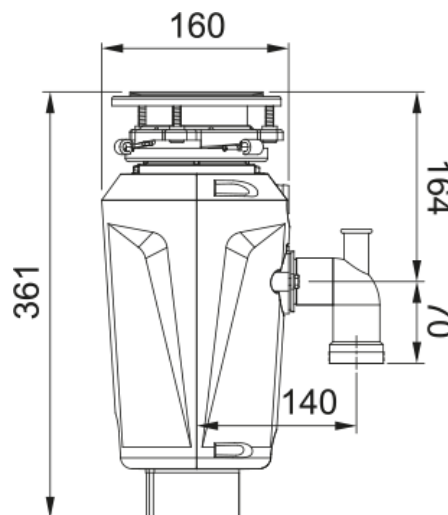

## ΣΚΟΥΠΙΔΟΦΑΓΟΣ SLIM 50 | 134.0715.098

Συσκευή διάθεσης οργανικών απορριμμάτων SLIM 50 (1/2 HP)