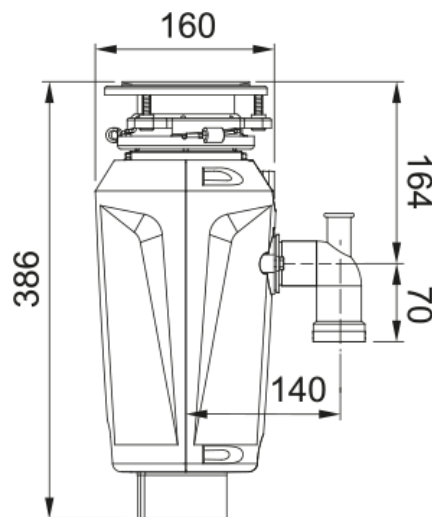

ΣΚΟΥΠΙΔΟΦΑΓΟΣ SLIM 75 | 134.0715.096

Συσκευή διάθεσης οργανικών απορριμμάτων SLIM 75 (3/4 HP)

Πληροφορίες

Τύπος προϊόντος Σκουπιδοφάγος

Energy specifications

Τάση 220-240 V

Αναγνωριστικό Προϊόντος

Brand προϊόντος FRANKE

Οικογένεια προϊόντος Mythos

Σειρά Elite Slimline

Ιδιότητες

Ισχύς (Hp) 3/4 HP

Ταχύτητα κινητήρα 2700.0

Τύπος κινητήρα Μόνιμος μαγνήτης

Τύπος τροφοδοσίας Συνεχής