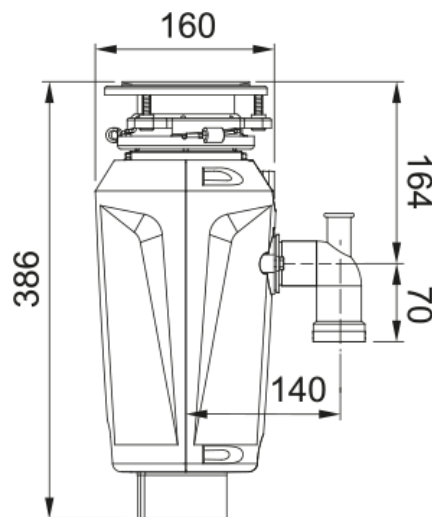

## ΣΚΟΥΠΙΔΟΦΑΓΟΣ SLIM 125 | 134.0715.094

Συσκευή διάθεσης οργανικών απορριμμάτων SLIM 125 (1,25 HP)

### Energy specifications

Τάση 220-240 V

### Ιδιότητες

Ισχύς (Hp) 1-1/4 HP

Ταχύτητα κινητήρα 2800.0

Τύπος κινητήρα Μόνιμος μαγνήτης

Τύπος τροφοδοσίας Συνεχής