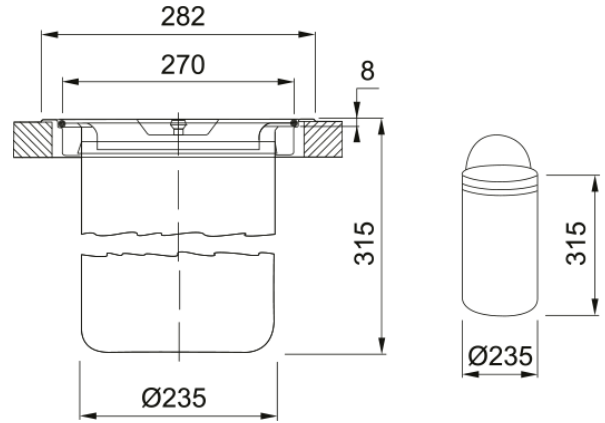

WB KEA 12l complete PL flushmounted | 134.0035.043

Εργονομικός κάδος ΑΕ - F12, flushmount, χωρητικότητα 12 lt, άνοιγμα πάγκου 270mm Κωδικός Προϊόντος : 3192050011

Πληροφορίες

Τύπος προϊόντος Κάδος απορριμμάτων

Εγκατάσταση

Ελάχιστο μέγεθος ντουλαπιού 30 cm

Τύπος εγκατάστασης Πάγκου

Χαρακτηριστικά Προϊόντος

Αριθμός κάδων 1.0

Αναγνωριστικό Προϊόντος

Brand προϊόντος FRANKE

Οικογένεια προϊόντος Mythos

Σειρά KEA

Ιδιότητες

Bin Configuration 1 x 12l