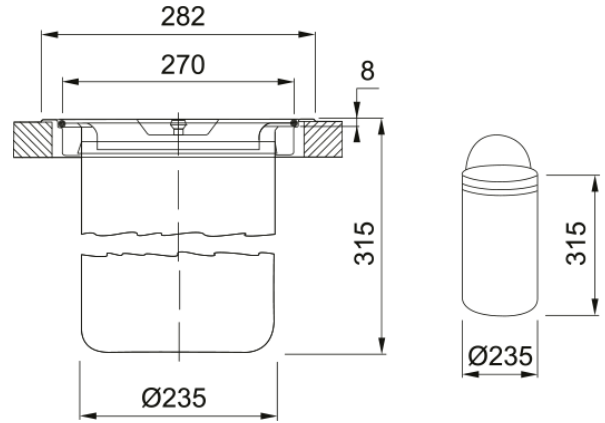

## WB KEA 12l complete PL flushmounted | 134.0035.043

Εργονομικός κάδος ΑΕ - F12, flushmount, χωρητικότητα 12 lt, άνοιγμα πάγκου 270mm Κωδικός Προϊόντος : 3192050011

### Εγκατάσταση

Ελάχιστο μέγεθος ντουλαπιού 30 cm

Τύπος εγκατάστασης Πάγκου

### Χαρακτηριστικά Προϊόντος

Αριθμός κάδων 1.0

### Ιδιότητες

Bin Configuration 1 x 12l