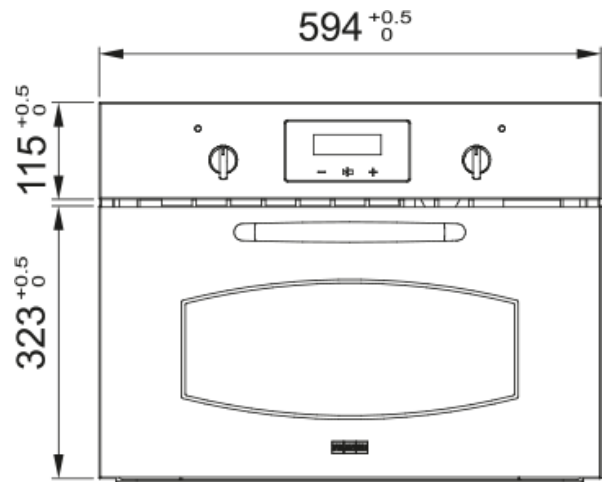

Μικροκυμάτων Country FMW 45 CL G ON | 131.0743.472

Φούρνος Μικροκυμάτων Country FMW 45 CL G ON, Onyx

Πληροφορίες

Χρώμα	Onyx
Τύπος	Μικροκύματα και grill
Τρόπος ανοίγματος	Λαβή
Αξεσουάρ	Γυάλινος περ. δίσκος 315 mm
Αξεσουάρ	Σχάρα γκριλ
Τύπος οθόνης	LCD
Αριθμός λειτουργιών	4.0
Βάθος συσκευασίας	640.0
Ύψος συσκευασίας	515.0
Πλάτος συσκευασίας	640.0
Κατανάλωση ισχύος (γκριλ)	1500.0
Μήκος καλωδίου ρεύματος	1000.0
Ονομαστική ισχύς	3200.0
Τύπος διακοπών	Προεξέχοντες

Διαστάσεις

Πλάτος	594.0
Συνολικό ύψος	455.0
Συνολικό βάθος	540.0

Energy specifications

Τάση	220-240 V
Συχνότητα (Hz)	50

Εγκατάσταση

Τύπος εγκατάστασης	Εντοιχιζόμενο

Χαρακτηριστικά Προϊόντος

Λειτουργία μαγειρέματος	grill
Λειτουργία μαγειρέματος	mwo + grill
Λειτουργία μαγειρέματος	απόψυξη