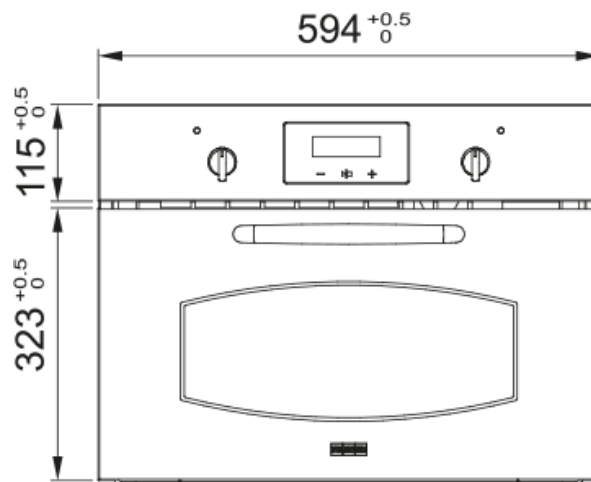

Μικροκυμάτων Country FMW 45 CL G PW | 131.0743.449

Φούρνος Μικροκυμάτων Country FMW 45 CL G PW, Pearl White

Πληροφορίες

Χρώμα	Pearl white
Τύπος	Μικροκύματα και grill
Τρόπος ανοίγματος	Λαβή
Αξεσουάρ	Γυάλινος περ. δίσκος 315 mm
Αξεσουάρ	Σχάρα γκριλ
Τύπος οθόνης	LCD
Αριθμός λειτουργιών	4.0
Βάθος συσκευασίας	640.0
Ύψος συσκευασίας	515.0
Πλάτος συσκευασίας	640.0
Κατανάλωση ισχύος (γκριλ)	1500.0
Μήκος καλωδίου ρεύματος	1000.0
Ονομαστική ισχύς	3200.0
Τύπος διακοπών	Προεξέχοντες

Διαστάσεις

Πλάτος	594.0
Συνολικό ύψος	455.0
Συνολικό βάθος	540.0

Energy specifications

Τάση	220-240 V
Συχνότητα (Hz)	50

Εγκατάσταση

Τύπος εγκατάστασης	Εντοιχιζόμενο

Χαρακτηριστικά Προϊόντος

Λειτουργία μαγειρέματος	grill
Λειτουργία μαγειρέματος	mwo + grill
Λειτουργία μαγειρέματος	απόψυξη