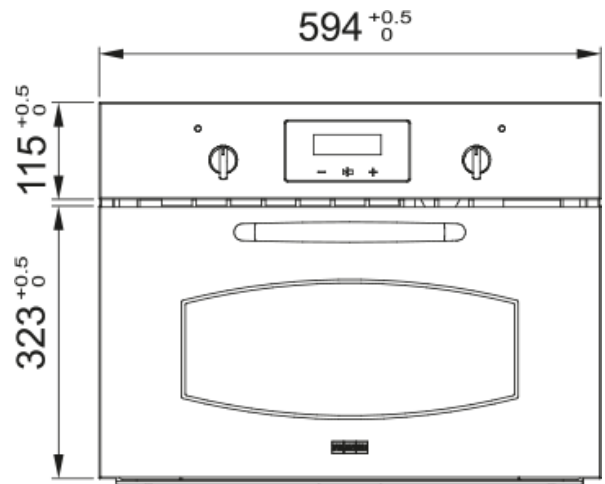

Μικροκυμάτων Country FMW 45 CL G PW | 131.0743.449

Φούρνος Μικροκυμάτων Country FMW 45 CL G PW, Pearl White

Πληροφορίες

Χρώμα	Pearl white
Τύπος	Μικροκύματα και grill
Τρόπος ανοίγματος	Λαβή
Αξεσουάρ	Γυάλινος περ. δίσκος 315 mm
Αξεσουάρ	Σχάρα γκριλ
Τύπος οθόνης	LCD
Αριθμός λειτουργιών	4.0
Βάθος συσκευασίας	640.0
Ύψος συσκευασίας	515.0
Πλάτος συσκευασίας	640.0
Κατανάλωση ισχύος (γκριλ)	1500.0
Μήκος καλωδίου ρεύματος	1000.0
Ονομαστική ισχύς	3200.0
Τύπος διακοπτών	Προεξέχοντες

Διαστάσεις

Πλάτος	594.0
Συνολικό ύψος	455.0
Συνολικό βάθος	540.0

Energy specifications

Τάση	220-240 V
Συχνότητα (Hz)	50

Εγκατάσταση

Τύπος εγκατάστασης	Εντοιχιζόμενο
--------------------	---------------

Χαρακτηριστικά Προϊόντος