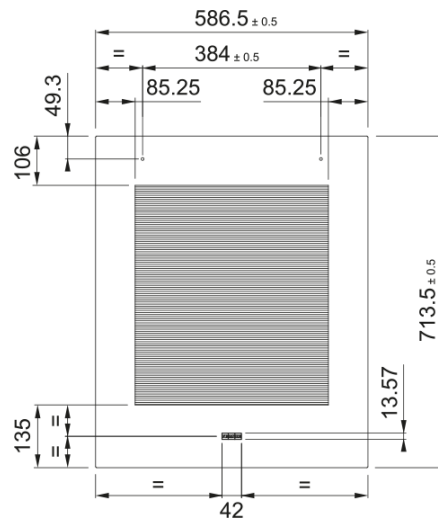

## Wine Cooler | 131.0733.786

Συντηρητής κρασιού χωρητικότητας 36 φυαλών, 6 ράφια ξύλινα , 2 ζώνες θερμοκρασίας, 4-18°C | Κάτω ζώνη: Delta T περίπου +4/5°C.

### Πληροφορίες

Χρώμα	Black
Ρυθμιζόμενη θερμοκρασία	Ναι
Κλάση Κλίματος	ST
Διαστάσεις	72
Ρεύμα συσκευής	0.3
Τύπος οθόνης	LED
Πόρτα	Πλευρική
Κατανάλωση ενέργειας(kWh/έτος)	143
Λαβή	Ναι
Υλικό πόρτας	Γυαλί
Μέγιστη θερμοκρασία (°C)	4.0
Ελάχιστη θερμοκρασία (°C)	18.0
Αριθμός ραφιών	5
Βάθος συσκευασίας	670.0
Ύψος συσκευασίας	800.0
Πλάτος συσκευασίας	710.0
Θέση μεντεσέδων	Δεξιά πλευρά
Μήκος καλωδίου ρεύματος	1840.0
Εύρος θερμοκρασίας	UPPER 4-18°C, LOWER 8-22°C
Αριθμός θερμοκρασιακών ζωνών	2
Τύπος ξύλου	Οξιά
<b>Διαστάσεις</b>	
Πλάτος	586.5
Συνολικό ύψος	713.5
Συνολικό βάθος	555.0
<b>Energy specifications</b>	
Τάση	220-240 V