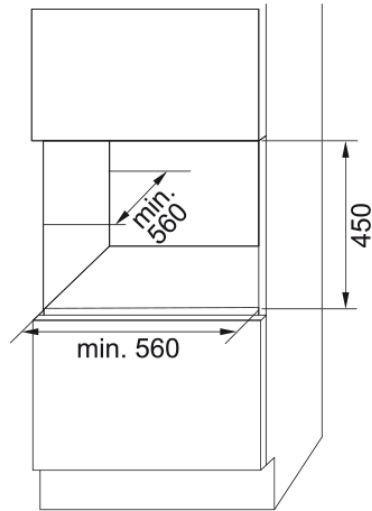

WINE COOLER MYTHOS FMY 24 WCR BK ClassE | 131.0717.412

Εντοιχιζόμενος συντηρητής κρασιών FMY 24 WCR BK BLACK STEEL Class E, ηλεκτρονικός χειρισμός, χωρητικότητα 24 μπουκάλια, με συρόμενα ράφια και ρυθμιζόμενη θερμοκρασία, Κωδικός Προϊόντος :3184101030

Πληροφορίες

Χρώμα	Black
Ρυθμιζόμενη θερμοκρασία	Ναι
Κλάση Κλίματος	ST
Διαστάσεις	45
Ρεύμα συσκευής	0.3
Τύπος οθόνης	LED
Πόρτα	Push-Pull
Κατανάλωση ενέργειας(kWh/έτος)	133
Πλαίσιο	Ανοξείδωτος χάλυβας
Λαβή	Όχι
Υλικό πόρτας	Γυαλί
Μέγιστη θερμοκρασία (°C)	18.0
Ελάχιστη θερμοκρασία (°C)	4.0
Αριθμός ραφιών	3
Βάθος συσκευασίας	680.0
Ύψος συσκευασίας	580.0
Πλάτος συσκευασίας	710.0
Θέση μεντεσέδων	Δεξιά πλευρά
Μήκος καλωδίου ρεύματος	1840.0
Ονομαστική ισχύς	62.0
Εύρος θερμοκρασίας	4-18°C
Αριθμός θερμοκρασιακών ζωνών	1
Τύπος ξύλου	Δρυς
Διαστάσεις	
Πλάτος	588.0
Συνολικό ύψος	455.0
Συνολικό βάθος	555.0