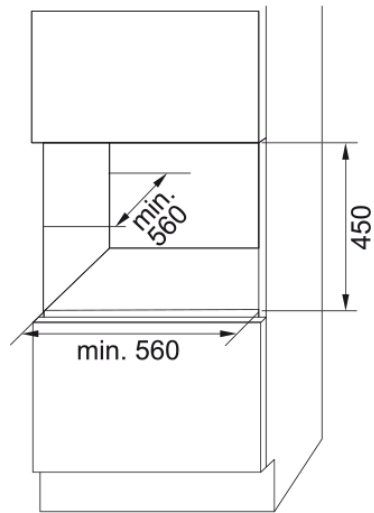

WINE COOLER MYTHOS FMY 24 WCR XS ClassE | 131.0717.411

Εντοιχιζόμενος συντηρητής κρασιών FMY 24 WCR XS Class E, ηλεκτρονικός χειρισμός, χωρητικότητα 24 μπουκάλια, με συρόμενα ράφια και ρυθμιζόμενη θερμοκρασία, Κωδικός Προϊόντος :3184101029

Πληροφορίες

Χρώμα	Ανοξείδωτος χάλυβας
Ρυθμιζόμενη θερμοκρασία	Ναι
Κλάση Κλίματος	ST
Διαστάσεις	45
Ρεύμα συσκευής	0.3
Τύπος οθόνης	LED
Πόρτα	Push-Pull
Κατανάλωση ενέργειας(kWh/έτος)	133
Πλαίσιο	Ανοξείδωτος χάλυβας
Λαβή	Όχι
Υλικό πόρτας	Γυαλί
Μέγιστη θερμοκρασία (°C)	18.0
Ελάχιστη θερμοκρασία (°C)	4.0
Αριθμός ραφιών	3
Βάθος συσκευασίας	680.0
Ύψος συσκευασίας	580.0
Πλάτος συσκευασίας	710.0
Θέση μεντεσέδων	Δεξιά πλευρά
Μήκος καλωδίου ρεύματος	1840.0
Ονομαστική ισχύς	62.0
Εύρος θερμοκρασίας	4-18°C
Αριθμός θερμοκρασιακών ζωνών	1
Τύπος ξύλου	Δρυς
Διαστάσεις	
Πλάτος	588.0
Συνολικό ύψος	455.0
Συνολικό βάθος	555.0

Energy specifications

Τάση	220-240 V
Συχνότητα (Hz)	50

Χαρακτηριστικά Προϊόντος

Μοντέλο	FMY 24 WCR N XS
---------	-----------------

Αναγνωριστικό Προϊόντος

Brand προϊόντος	FRANKE
Οικογένεια προϊόντος	Mythos
Σειρά	ΜΥTHOS