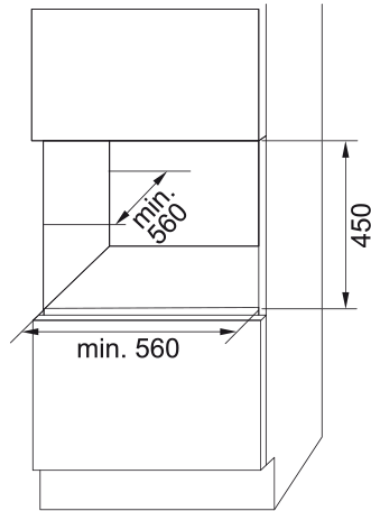

# WINE COOLER MYTHOS FMY 24 WCR XS ClassE | 131.0717.411

Εντοιχιζόμενος συντηρητής κρασιών FMY 24 WCR XS Class E, ηλεκτρονικός χειρισμός, χωρητικότητα 24 μπουκάλια, με συρόμενα ράφια και ρυθμιζόμενη θερμοκρασία , Κωδικός Προϊόντος :3184101029

## Πληροφορίες

Χρώμα	Ανοξείδωτος χάλυβας
Ρυθμιζόμενη θερμοκρασία	Ναι
Κλάση Κλίματος	ST
Διαστάσεις	45
Ρεύμα συσκευής	0.3
Τύπος οθόνης	LED
Πόρτα	Push-Pull
Κατανάλωση ενέργειας(kWh/έτος)	133
Πλαίσιο	Ανοξείδωτος χάλυβας
Λαβή	Όχι
Υλικό πόρτας	Γυαλί
Μέγιστη θερμοκρασία (°C)	18.0
Ελάχιστη θερμοκρασία (°C)	4.0
Αριθμός ραφιών	3
Βάθος συσκευασίας	680.0
Ύψος συσκευασίας	580.0
Πλάτος συσκευασίας	710.0
Θέση μεντεσέδων	Δεξιά πλευρά
Μήκος καλωδίου ρεύματος	1840.0
Ονομαστική ισχύς	62.0
Εύρος θερμοκρασίας	4-18°C
Αριθμός θερμοκρασιακών ζωνών	1
Τύπος ξύλου	Δρυς
<b>Διαστάσεις</b>	
Πλάτος	588.0
Συνολικό ύψος	455.0
Συνολικό βάθος	555.0

### Χαρακτηριστικά Προϊόντος

Μοντέλο	FMY 24 WCR N XS
---------	-----------------