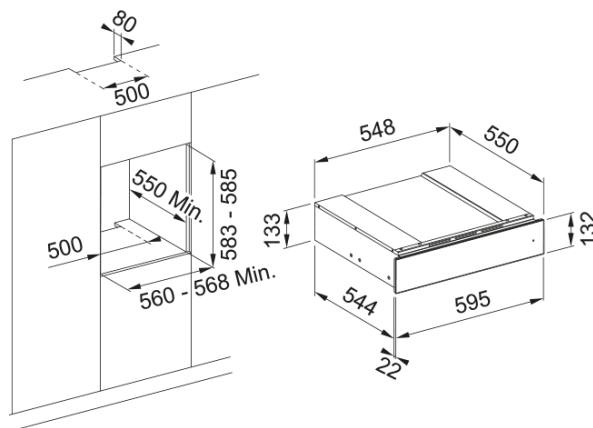

Συρτάρι Θέρμανσης Mythos FMY 14 | 131.0694.163

Εντοιχιζόμενο Συρτάρι Θέρμανσης Mythos για Καφετιέρα FMY 14 CMD BK Μαύρο Ατσάλι

Πληροφορίες

Χρώμα	Black
Τύπος	Συρτάρι Αξεσουάρ
Τρόπος ανοίγματος	Επί πίεση
Αξεσουάρ συρταριού Καφετιέρας	Πλήρες σετ latte art
Αξεσουάρ συρταριού Καφετιέρας	Μεζούρα
Αξεσουάρ συρταριού Καφετιέρας	Φίλτρο για φύλλα τσαγιού
Αξεσουάρ συρταριού Καφετιέρας	Τρία δοχεία για κόκκους καφέ
Αξεσουάρ συρταριού Καφετιέρας	Τρία δοχεία για φύλλα τσαγιού
Αξεσουάρ συρταριού Καφετιέρας	Χώρος ζάχαρης ή φακελ. τσαγιού
Αρ. περιλαμβανόμενων αξεσουάρ	6.0
Βάθος συσκευασίας	650.0
Ύψος συσκευασίας	205.0
Πλάτος συσκευασίας	650.0
Τύπος ξύλου	Δρυς

Διαστάσεις

Πλάτος	595.0
Συνολικό ύψος	133.0
Συνολικό βάθος	566.0

Χαρακτηριστικά Προϊόντος

Μοντέλο	FMY 14 CMD BK
---------	---------------

Αναγνωριστικό Προϊόντος

Brand προϊόντος	FRANKE
Οικογένεια προϊόντος	Mythos