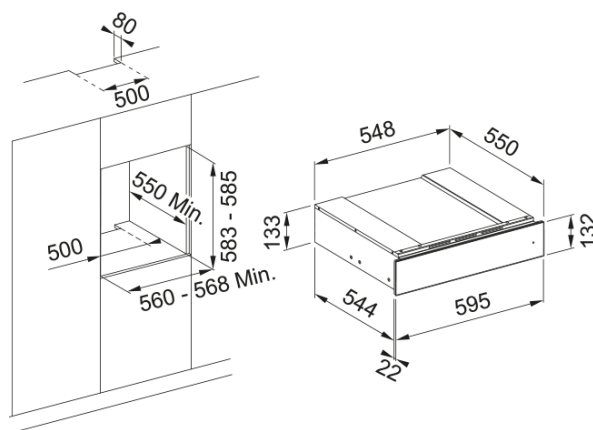

## Συρτάρι Θέρμανσης Mythos FMY 14 | 131.0694.163

Εντοιχιζόμενο Συρτάρι Θέρμανσης Mythos για Καφετιέρα FMY 14 CMD BK Μαύρο Ατσάλι

### Πληροφορίες

Χρώμα	Black
Τύπος	Συρτάρι Αξεσουάρ
Τρόπος ανοίγματος	Επί πίεση
Αξεσουάρ συρταριού Καφετιέρας	Πλήρες σετ latte art
Αξεσουάρ συρταριού Καφετιέρας	Μεζούρα
Αξεσουάρ συρταριού Καφετιέρας	Φίλτρο για φύλλα τσαγιού
Αξεσουάρ συρταριού Καφετιέρας	Τρία δοχεία για κόκκους καφέ
Αξεσουάρ συρταριού Καφετιέρας	Τρία δοχεία για φύλλα τσαγιού
Αξεσουάρ συρταριού Καφετιέρας	Χώρος ζάχαρης ή φακελ. τσαγιού
Αρ. περιλαμβανόμενων αξεσουάρ	6.0
Βάθος συσκευασίας	650.0
Ύψος συσκευασίας	205.0
Πλάτος συσκευασίας	650.0
Τύπος ξύλου	Δρυς

### Διαστάσεις

Πλάτος	595.0
Συνολικό ύψος	133.0
Συνολικό βάθος	566.0