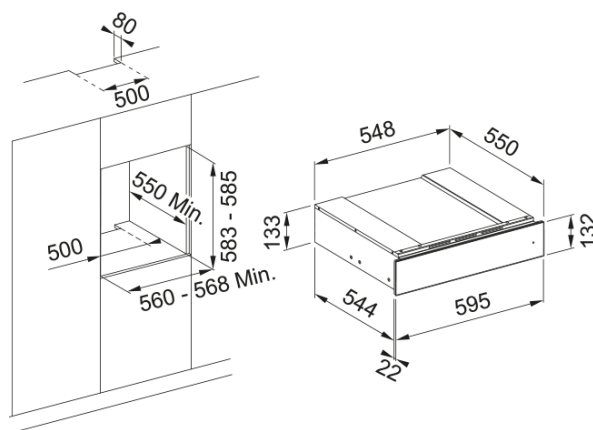

## Συρτάρι Θέρμανσης Mythos FMY 14 | 131.0694.161

Εντοιχιζόμενο Συρτάρι Θέρμανσης Mythos για Wine Cooler FMY 14 WCRD BK Μαύρο Ατσάλι

### Πληροφορίες

Χρώμα	Black
Τύπος	Συρτάρι Αξεσουάρ
Τρόπος ανοίγματος	Επί πίεση
Αρ. περιλαμβανόμενων αξεσουάρ	9.0
Βάθος συσκευασίας	650.0
Ύψος συσκευασίας	205.0
Πλάτος συσκευασίας	650.0
Τύπος ξύλου	Δρυς
Αξεσουάρ συρταριού Wine Cooler	Ανοιχτήρι κρασιού με λεπίδα
Αξεσουάρ συρταριού Wine Cooler	Ανοιχτήρι σαμπάνιας
Αξεσουάρ συρταριού Wine Cooler	Κόπτης περιτυλίγματος
Αξεσουάρ συρταριού Wine Cooler	Πώμα σαμπάνιας
Αξεσουάρ συρταριού Wine Cooler	Ανοιχτήρι τύπου "φτερού"
Αξεσουάρ συρταριού Wine Cooler	Ανοιχτήρι σομελιέ
Αξεσουάρ συρταριού Wine Cooler	Ροή κρασιού με πώμα
Αξεσουάρ συρταριού Wine Cooler	Αεριστήρας κρασιού
Αξεσουάρ συρταριού Wine Cooler	Δαχτυλίδι κατά της σταγόνας

### Διαστάσεις

Πλάτος	595.0
Συνολικό ύψος	133.0
Συνολικό βάθος	566.0