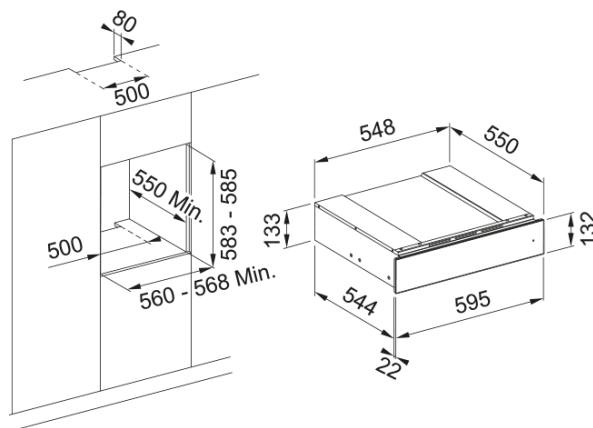

Συρτάρι Θέρμανσης Mythos FMY 14 | 131.0691.007

Εντοιχιζόμενο Συρτάρι Θέρμανσης Mythos για Καφετιέρα FMY 14 CMD XS INOX

Πληροφορίες

Χρώμα	Ιnox
Τύπος	Συρτάρι Αξεσουάρ
Τρόπος ανοίγματος	Επί πίεση
Αξεσουάρ συρταριού Καφετιέρας	Πλήρες σετ latte art
Αξεσουάρ συρταριού Καφετιέρας	Μεζούρα
Αξεσουάρ συρταριού Καφετιέρας	Φίλτρο για φύλλα τσαγιού
Αξεσουάρ συρταριού Καφετιέρας	Τρία δοχεία για κόκκους καφέ
Αξεσουάρ συρταριού Καφετιέρας	Τρία δοχεία για φύλλα τσαγιού
Αξεσουάρ συρταριού Καφετιέρας	Χώρος ζάχαρης ή φακελ. τσαγιού
Αρ. περιλαμβανόμενων αξεσουάρ	6.0
Βάθος συσκευασίας	650.0
Ύψος συσκευασίας	205.0
Πλάτος συσκευασίας	650.0
Τύπος ξύλου	Δρυς

Διαστάσεις

Πλάτος	595.0
Συνολικό ύψος	133.0
Συνολικό βάθος	566.0

Χαρακτηριστικά Προϊόντος

Μοντέλο	FMY 14 CMD XS
---------	---------------

Αναγνωριστικό Προϊόντος

Brand προϊόντος	FRANKE
Οικογένεια προϊόντος	Mythos