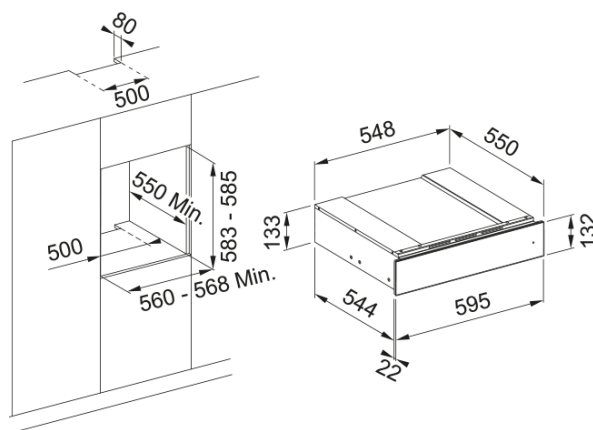

Συρτάρι Θέρμανσης Mythos FMY 14 | 131.0691.007

Εντοιχιζόμενο Συρτάρι Θέρμανσης Mythos για Καφετιέρα FMY 14 CMD XS INOX

Πληροφορίες

Χρώμα	Ιnox
Τύπος	Συρτάρι Αξεσουάρ
Τρόπος ανοίγματος	Επί πίεση
Αξεσουάρ συρταριού Καφετιέρας	Πλήρες σετ latte art
Αξεσουάρ συρταριού Καφετιέρας	Μεζούρα
Αξεσουάρ συρταριού Καφετιέρας	Φίλτρο για φύλλα τσαγιού
Αξεσουάρ συρταριού Καφετιέρας	Τρία δοχεία για κόκκους καφέ
Αξεσουάρ συρταριού Καφετιέρας	Τρία δοχεία για φύλλα τσαγιού
Αξεσουάρ συρταριού Καφετιέρας	Χώρος ζάχαρης ή φακελ. τσαγιού
Αρ. περιλαμβανόμενων αξεσουάρ	6.0
Βάθος συσκευασίας	650.0
Ύψος συσκευασίας	205.0
Πλάτος συσκευασίας	650.0
Τύπος ξύλου	Δρυς

Διαστάσεις

Πλάτος	595.0
Συνολικό ύψος	133.0
Συνολικό βάθος	566.0

Χαρακτηριστικά Προϊόντος

Μοντέλο	FMY 14 CMD XS
---------	---------------

Αναγνωριστικό Προϊόντος

Brand προϊόντος	FRANKE
Οικογένεια προϊόντος	Mythos