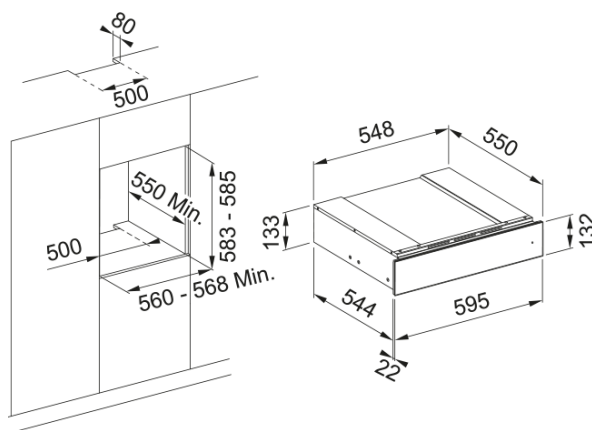

Συρτάρι Θέρμανσης Mythos FMY 14 | 131.0691.006

Εντοιχιζόμενο Συρτάρι Θέρμανσης Mythos για Wine Cooler FMY 14 WCRD XS INOX

Πληροφορίες

Χρώμα	Ιnox
Τύπος	Συρτάρι Αξεσουάρ
Τρόπος ανοίγματος	Επί πίεση
Αρ. περιλαμβανόμενων αξεσουάρ	9.0
Βάθος συσκευασίας	650.0
Ύψος συσκευασίας	205.0
Πλάτος συσκευασίας	650.0
Τύπος ξύλου	Δρυς
Αξεσουάρ συρταριού Wine Cooler	Ανοιχτήρι κρασιού με λεπίδα
Αξεσουάρ συρταριού Wine Cooler	Ανοιχτήρι σαμπάνιας
Αξεσουάρ συρταριού Wine Cooler	Κόπτης περιτυλίγματος
Αξεσουάρ συρταριού Wine Cooler	Πώμα σαμπάνιας
Αξεσουάρ συρταριού Wine Cooler	Ανοιχτήρι τύπου "φτερού"
Αξεσουάρ συρταριού Wine Cooler	Ανοιχτήρι σομελιέ
Αξεσουάρ συρταριού Wine Cooler	Ροή κρασιού με πώμα
Αξεσουάρ συρταριού Wine Cooler	Αεριστήρας κρασιού
Αξεσουάρ συρταριού Wine Cooler	Δαχτυλίδι κατά της σταγόνας

Διαστάσεις

Πλάτος	595.0
Συνολικό ύψος	133.0
Συνολικό βάθος	566.0

Χαρακτηριστικά Προϊόντος

Μοντέλο	FMY 14 WCRD XS
---------	----------------

Αναγνωριστικό Προϊόντος

Brand προϊόντος	FRANKE
Οικογένεια προϊόντος	Mythos