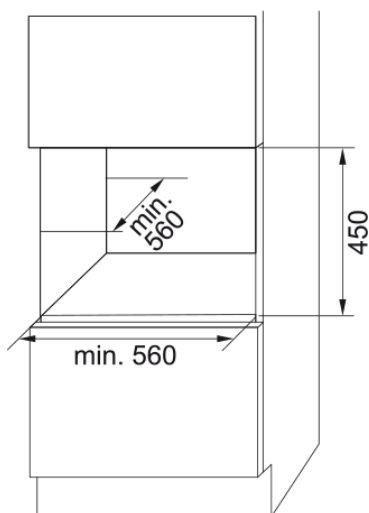

Wine Cooler Mythos Black Steel | 131.0690.488

Wine Cooler Mythos, Black Steel, Model: FMY 24 WCR BK

Πληροφορίες

Χρώμα	Black
Ρυθμιζόμενη θερμοκρασία	Ναι
Ρεύμα συσκευής	0.3
Πόρτα	Push-Pull
Πλαίσιο	Ανοξείδωτος χάλυβας
Λαβή	Όχι
Υλικό πόρτας	Γυαλί
Αριθμός ραφιών	3
Βάθος συσκευασίας	680.0
Ύψος συσκευασίας	580.0
Πλάτος συσκευασίας	710.0
Θέση μεντεσέδων	Δεξιά πλευρά
Μήκος καλωδίου ρεύματος	1840.0
Ονομαστική ισχύς	62.0
Εύρος θερμοκρασίας	4-18°C
Αριθμός θερμοκρασιακών ζωνών	1
Τύπος ξύλου	Δρυς

Διαστάσεις

Πλάτος	588.0
Συνολικό ύψος	455.0
Συνολικό βάθος	555.0

Energy specifications

Τάση	220-240 V
Συχνότητα (Hz)	50

Αναγνωριστικό Προϊόντος

Brand προϊόντος	FRANKE
Οικογένεια προϊόντος	Mythos

Σειρά	ΜΥTHOS
Ιδιότητες	
Χειρισμός	Ηλεκτρονικός
Χρώμα οθόνης	Λευκό