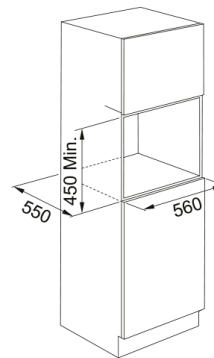

Φούρνος μικροκυμάτων-Combi Mythos Μαύρος | 131.0632.660

Φούρνος μικροκυμάτων Combi Mythos FMY 45 MW BK, ηλεκτρονικός προγραμματισμός με push-pull διακόπτες και λευκή LCD οθόνη, εντοιχιζόμενος, 9 προγράμματα, black steel Κωδικός Προϊόντος : 3165002046

Πληροφορίες

Χρώμα	Black
Τύπος	Combi μικροκυμάτων
Τρόπος ανοίγματος	Λαβή
Αξεσουάρ	Πλάκα κάλυψης
Αξεσουάρ	Σχάρα γκριλ
Αξεσουάρ	Δοχείο ατμού (Steam Box)
Αξεσουάρ	Γυάλινος περ. δίσκος 360 mm
Αξεσουάρ	Ταψί ψησίματος
Ρεύμα συσκευής	16.0
Τύπος οθόνης	LCD
Πόρτα	Drop down
Τύπος γκριλ	Σωληνωτό
Χειροκίνητες λειτουργίες	Θερμός Αέρας + Μικροκύματα
Χειροκίνητες λειτουργίες	Γρήγορη Θέρμανση
Χειροκίνητες λειτουργίες	Turbo Γκριλ
Χειροκίνητες λειτουργίες	Γκριλ + Μικροκύματα
Χειροκίνητες λειτουργίες	Αναγκαστική κυκλοφορία αέρα
Χειροκίνητες λειτουργίες	Turbo Grill + Μικροκύματα
Χειροκίνητες λειτουργίες	Γκριλ
Χειροκίνητες λειτουργίες	Μικροκύματα
Μέγιστη ισχύς μικροκυμάτων	900.0
Βάθος συσκευασίας	650.0
Ύψος συσκευασίας	630.0
Πλάτος συσκευασίας	690.0
Πλαίσιο πρόσοψης	Μεταλ.μαύρη ματ λεπτή γραμμή
Κατανάλωση ισχύος (γκριλ)	1600.0
Μήκος καλωδίου ρεύματος	1487.0