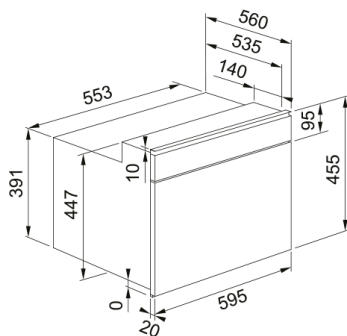

Φούρνος μικροκυμάτων-Combi Mythos Μαύρος | 131.0632.660

Φούρνος μικροκυμάτων Combi Mythos FMY 45 MW BK, ηλεκτρονικός προγραμματισμός με push-pull διακόπτες και λευκή LCD οθόνη, εντοιχιζόμενος, 9 προγράμματα, black steel Κωδικός Προϊόντος : 3165002046

Πληροφορίες

Χρώμα	Black
Τύπος	Combi μικροκυμάτων
Τρόπος ανοίγματος	Λαβή
Αξεσουάρ	Γυάλινος περ. δίσκος 360 mm
Αξεσουάρ	Σχάρα γκριλ
Αξεσουάρ	Δοχείο ατμού (Steam Box)
Αξεσουάρ	Ταψί ψησίματος
Αξεσουάρ	Πλάκα κάλυψης
Ρεύμα συσκευής	16.0
Τύπος οθόνης	LCD
Πόρτα	Drop down
Τύπος γκριλ	Σωληνωτό
Χειροκίνητες λειτουργίες	Μικροκύματα
Χειροκίνητες λειτουργίες	Γκριλ
Χειροκίνητες λειτουργίες	Γκριλ + Μικροκύματα
Χειροκίνητες λειτουργίες	Turbo Γκριλ
Χειροκίνητες λειτουργίες	Turbo Grill + Μικροκύματα
Χειροκίνητες λειτουργίες	Αναγκαστική κυκλοφορία αέρα
Χειροκίνητες λειτουργίες	Θερμός Αέρας + Μικροκύματα
Χειροκίνητες λειτουργίες	Γρήγορη Θέρμανση
Μέγιστη ισχύς μικροκυμάτων	900.0
Βάθος συσκευασίας	650.0
Ύψος συσκευασίας	630.0
Πλάτος συσκευασίας	690.0
Πλαίσιο πρόσοψης	Μεταλ.μαύρη ματ λεπτή γραμμή
Κατανάλωση ισχύος (γκριλ)	1600.0
Μήκος καλωδίου ρεύματος	1487.0