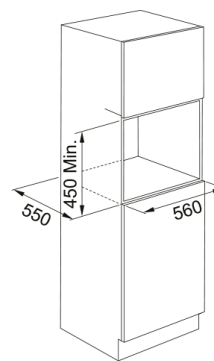

Φούρνος μικροκυμάτων-Combi Mythos Μαύρος | 131.0632.660

Φούρνος μικροκυμάτων Combi Mythos FMY 45 MW BK, ηλεκτρονικός προγραμματισμός με push-pull διακόπτες και λευκή LCD οθόνη, εντοιχιζόμενος, 9 προγράμματα, black steel Κωδικός Προϊόντος : 3165002046

Πληροφορίες

Χρώμα	Black
Τύπος	Combi μικροκυμάτων
Τρόπος ανοίγματος	Λαβή
Αξεσουάρ	Γυάλινος περ. δίσκος 360 mm
Αξεσουάρ	Σχάρα γκριλ
Αξεσουάρ	Δοχείο ατμού (Steam Box)
Αξεσουάρ	Ταψί ψησίματος
Αξεσουάρ	Πλάκα κάλυψης
Ρεύμα συσκευής	16.0
Τύπος οθόνης	LCD
Πόρτα	Drop down
Τύπος γκριλ	Σωληνωτό
Χειροκίνητες λειτουργίες	Μικροκύματα
Χειροκίνητες λειτουργίες	Γκριλ
Χειροκίνητες λειτουργίες	Γκριλ + Μικροκύματα
Χειροκίνητες λειτουργίες	Turbo Γκριλ
Χειροκίνητες λειτουργίες	Turbo Grill + Μικροκύματα
Χειροκίνητες λειτουργίες	Αναγκαστική κυκλοφορία αέρα
Χειροκίνητες λειτουργίες	Θερμός Αέρας + Μικροκύματα
Χειροκίνητες λειτουργίες	Γρήγορη Θέρμανση
Μέγιστη ισχύς μικροκυμάτων	900.0
Βάθος συσκευασίας	650.0
Ύψος συσκευασίας	630.0
Πλάτος συσκευασίας	690.0
Πλαίσιο πρόσοψης	Μεταλ.μαύρη ματ λεπτή γραμμή
Κατανάλωση ισχύος (γκριλ)	1600.0
Μήκος καλωδίου ρεύματος	1487.0