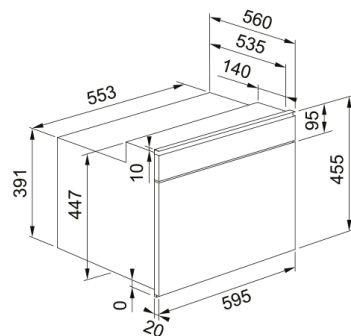

Φούρνος μικροκυμάτων-Combi Mythos Μαύρος | 131.0632.660

Φούρνος μικροκυμάτων Combi Mythos FMY 45 MW BK, ηλεκτρονικός προγραμματισμός με push-pull διακόπτες και λευκή LCD οθόνη, εντοιχιζόμενος, 9 προγράμματα, black steel Κωδικός Προϊόντος : 3165002046

Πληροφορίες

Χρώμα	Black
Τύπος	Combi μικροκυμάτων
Τρόπος ανοίγματος	Λαβή
Αξεσουάρ	Πλάκα κάλυψης
Αξεσουάρ	Σχάρα γκριλ
Αξεσουάρ	Δοχείο ατμού (Steam Box)
Αξεσουάρ	Γυάλινος περ. δίσκος 360 mm
Αξεσουάρ	Ταψί ψησίματος
Ρεύμα συσκευής	16.0
Τύπος οθόνης	LCD
Πόρτα	Drop down
Τύπος γκριλ	Σωληνωτό
Χειροκίνητες λειτουργίες	Θερμός Αέρας + Μικροκύματα
Χειροκίνητες λειτουργίες	Γρήγορη Θέρμανση
Χειροκίνητες λειτουργίες	Turbo Γκριλ
Χειροκίνητες λειτουργίες	Γκριλ + Μικροκύματα
Χειροκίνητες λειτουργίες	Αναγκαστική κυκλοφορία αέρα
Χειροκίνητες λειτουργίες	Turbo Grill + Μικροκύματα
Χειροκίνητες λειτουργίες	Γκριλ
Χειροκίνητες λειτουργίες	Μικροκύματα
Μέγιστη ισχύς μικροκυμάτων	900.0
Βάθος συσκευασίας	650.0
Ύψος συσκευασίας	630.0
Πλάτος συσκευασίας	690.0
Πλαίσιο πρόσοψης	Μεταλ.μαύρη ματ λεπτή γραμμή
Κατανάλωση ισχύος (γκριλ)	1600.0
Μήκος καλωδίου ρεύματος	1487.0