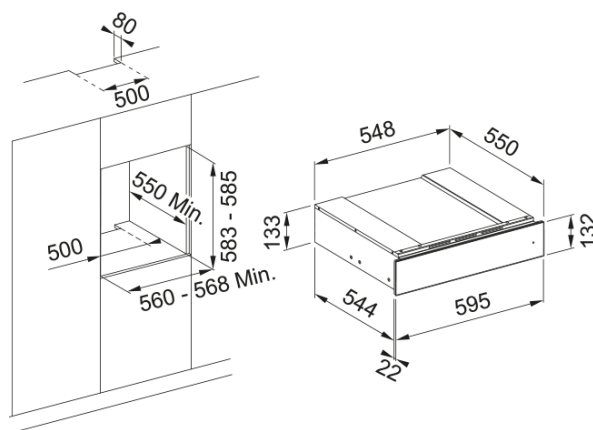

# Εντοιχ.συρτάρι θέρμανσης Mythos Inox | 131.0611.212

Συρτάρι θέρμανσης Mythos FMY 14 DRW XS, μηχανικός προγραμματισμός, άνοιγμα με push-pull, ιδανικό για να κρατήσετε το φαγητό ζεστό, για ξεπάγωμα, ζέσταμα, ζύμωμα, κ.λ.π Κωδικός Προϊόντος : 3165002043

## Πληροφορίες

Χρώμα	Inox
Τύπος	Συρτάρι θέρμανσης
Τρόπος ανοίγματος	Επί πίεση
Βάθος συσκευασίας	650.0
Ύψος συσκευασίας	205.0
Πλάτος συσκευασίας	650.0
Μήκος καλωδίου ρεύματος	1100.0
Ονομαστική ισχύς	400.0
Εύρος θερμοκρασίας	40-75°C

## Διαστάσεις

Πλάτος	595.0
Συνολικό ύψος	133.0
Συνολικό βάθος	566.0

## Ιδιότητες

Χωρητικότητα καμπίνας	16.0
-----------------------	------