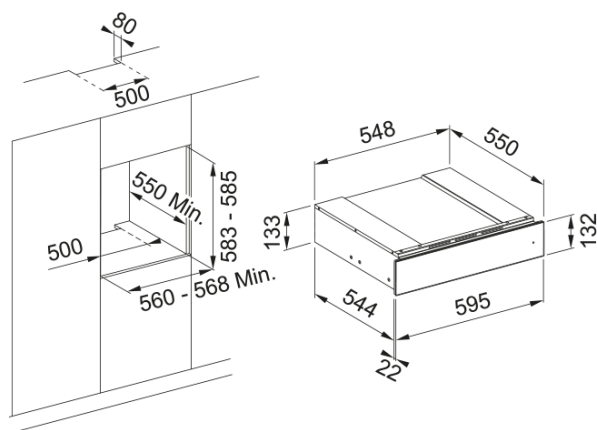

Εντοιχ.συρτάρι θέρμανσης Mythos Inox | 131.0611.212

Συρτάρι θέρμανσης Mythos FMY 14 DRW XS, μηχανικός προγραμματισμός, άνοιγμα με push-pull, ιδανικό για να κρατήσετε το φαγητό ζεστό, για ξεπάγωμα, ζέσταμα, ζύμωμα, κ.λ.π Κωδικός Προϊόντος : 3165002043

Πληροφορίες

Χρώμα	Inox
Τύπος	Συρτάρι θέρμανσης
Τρόπος ανοίγματος	Επί πίεση
Βάθος συσκευασίας	650.0
Ύψος συσκευασίας	205.0
Πλάτος συσκευασίας	650.0
Μήκος καλωδίου ρεύματος	1100.0
Ονομαστική ισχύς	400.0
Εύρος θερμοκρασίας	40-75°C

Διαστάσεις

Πλάτος	595.0
Συνολικό ύψος	133.0
Συνολικό βάθος	566.0

Energy specifications

Τάση	220-240 V
Συχνότητα (Hz)	50-60

Χαρακτηριστικά Προϊόντος

Μοντέλο	FMY 14 DRW XS
---------	---------------

Αναγνωριστικό Προϊόντος

Brand προϊόντος	FRANKE
Οικογένεια προϊόντος	Mythos
Σειρά	MYTHOS

Ιδιότητες

Χωρητικότητα καμπίνας	16.0
-----------------------	------