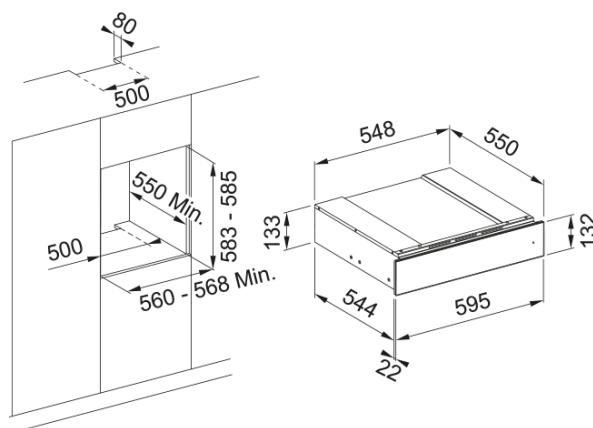

# Εντοιχ.συρτάρι θέρμανσης Mythos Inox | 131.0611.212

Συρτάρι θέρμανσης Mythos FMY 14 DRW XS, μηχανικός προγραμματισμός, άνοιγμα με push-pull, ιδανικό για να κρατήσετε το φαγητό ζεστό, για ξεπάγωμα, ζέσταμα, ζύμωμα, κ.λ.π Κωδικός Προϊόντος : 3165002043

## Πληροφορίες

Χρώμα	Inox
Τύπος	Συρτάρι θέρμανσης
Τρόπος ανοίγματος	Επί πίεση
Βάθος συσκευασίας	650.0
Ύψος συσκευασίας	205.0
Πλάτος συσκευασίας	650.0
Μήκος καλωδίου ρεύματος	1100.0
Ονομαστική ισχύς	400.0
Εύρος θερμοκρασίας	40-75°C

## Διαστάσεις

Πλάτος	595.0
Συνολικό ύψος	133.0
Συνολικό βάθος	566.0

## Ιδιότητες

Χωρητικότητα καμπίνας	16.0
-----------------------	------