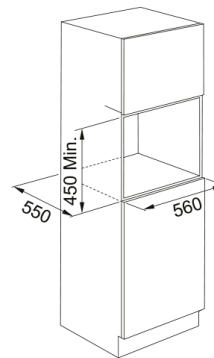

Φούρνος μικροκυμάτων-Combi Mythos Inox | 131.0606.105

Φούρνος μικροκυμάτων Combi Mythos FMY 45 MW XS, ηλεκτρονικός προγραμματισμός με push-pull διακόπτες και λευκή LCD οθόνη, εντοιχιζόμενος, 9 προγράμματα, Inox Κωδικός Προϊόντος : 3165002042

Πληροφορίες

Χρώμα	Inox
Τύπος	Combi μικροκυμάτων
Τρόπος ανοίγματος	Λαβή
Αξεσουάρ	Γυάλινος περ. δίσκος 360 mm
Αξεσουάρ	Σχάρα γκριλ
Αξεσουάρ	Δοχείο ατμού (Steam Box)
Αξεσουάρ	Ταψί ψησίματος
Αξεσουάρ	Πλάκα κάλυψης
Ρεύμα συσκευής	16.0
Τύπος οθόνης	LCD
Πόρτα	Drop down
Τύπος γκριλ	Σωληνωτό
Χειροκίνητες λειτουργίες	Μικροκύματα
Χειροκίνητες λειτουργίες	Γκριλ
Χειροκίνητες λειτουργίες	Γκριλ + Μικροκύματα
Χειροκίνητες λειτουργίες	Turbo Γκριλ
Χειροκίνητες λειτουργίες	Turbo Grill + Μικροκύματα
Χειροκίνητες λειτουργίες	Αναγκαστική κυκλοφορία αέρα
Χειροκίνητες λειτουργίες	Θερμός Αέρας + Μικροκύματα
Χειροκίνητες λειτουργίες	Γρήγορη Θέρμανση
Μέγιστη ισχύς μικροκυμάτων	900.0
Βάθος συσκευασίας	650.0
Ύψος συσκευασίας	630.0
Πλάτος συσκευασίας	690.0
Πλαίσιο πρόσοψης	Λεπτή επάνω γραμμή από inox
Κατανάλωση ισχύος (γκριλ)	1600.0
Μήκος καλωδίου ρεύματος	1487.0