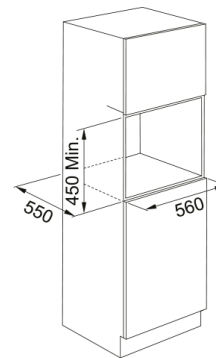

Φούρνος μικροκυμάτων-Combi Mythos Inox | 131.0606.105

Φούρνος μικροκυμάτων Combi Mythos FMY 45 MW XS, ηλεκτρονικός προγραμματισμός με push-pull διακόπτες και λευκή LCD οθόνη, εντοιχιζόμενος, 9 προγράμματα, Inox Κωδικός Προϊόντος : 3165002042

Πληροφορίες

Χρώμα	Inox
Τύπος	Combi μικροκυμάτων
Τρόπος ανοίγματος	Λαβή
Αξεσουάρ	Ταψί ψησίματος
Αξεσουάρ	Δοχείο ατμού (Steam Box)
Αξεσουάρ	Πλάκα κάλυψης
Αξεσουάρ	Σχάρα γκριλ
Αξεσουάρ	Γυάλινος περ. δίσκος 360 mm
Ρεύμα συσκευής	16.0
Τύπος οθόνης	LCD
Πόρτα	Drop down
Τύπος γκριλ	Σωληνωτό
Χειροκίνητες λειτουργίες	Γρήγορη Θέρμανση
Χειροκίνητες λειτουργίες	Γκριλ
Χειροκίνητες λειτουργίες	Αναγκαστική κυκλοφορία αέρα
Χειροκίνητες λειτουργίες	Θερμός Αέρας + Μικροκύματα
Χειροκίνητες λειτουργίες	Γκριλ + Μικροκύματα
Χειροκίνητες λειτουργίες	Turbo Grill + Μικροκύματα
Χειροκίνητες λειτουργίες	Turbo Γκριλ
Χειροκίνητες λειτουργίες	Μικροκύματα
Μέγιστη ισχύς μικροκυμάτων	900.0
Βάθος συσκευασίας	650.0
Ύψος συσκευασίας	630.0
Πλάτος συσκευασίας	690.0
Πλαίσιο πρόσοψης	Λεπτή επάνω γραμμή από inox
Κατανάλωση ισχύος (γκριλ)	1600.0
Μήκος καλωδίου ρεύματος	1487.0