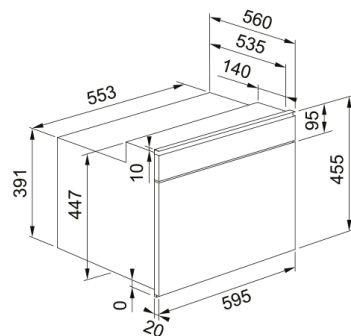

Φούρνος μικροκυμάτων-Combi Mythos Inox | 131.0606.105

Φούρνος μικροκυμάτων Combi Mythos FMY 45 MW XS, ηλεκτρονικός προγραμματισμός με push-pull διακόπτες και λευκή LCD οθόνη, εντοιχιζόμενος, 9 προγράμματα, Inox Κωδικός Προϊόντος : 3165002042

Πληροφορίες

Χρώμα	Inox
Τύπος	Combi μικροκυμάτων
Τρόπος ανοίγματος	Λαβή
Αξεσουάρ	Ταψί ψησίματος
Αξεσουάρ	Δοχείο ατμού (Steam Box)
Αξεσουάρ	Πλάκα κάλυψης
Αξεσουάρ	Σχάρα γκριλ
Αξεσουάρ	Γυάλινος περ. δίσκος 360 mm
Ρεύμα συσκευής	16.0
Τύπος οθόνης	LCD
Πόρτα	Drop down
Τύπος γκριλ	Σωληνωτό
Χειροκίνητες λειτουργίες	Γρήγορη Θέρμανση
Χειροκίνητες λειτουργίες	Γκριλ
Χειροκίνητες λειτουργίες	Αναγκαστική κυκλοφορία αέρα
Χειροκίνητες λειτουργίες	Θερμός Αέρας + Μικροκύματα
Χειροκίνητες λειτουργίες	Γκριλ + Μικροκύματα
Χειροκίνητες λειτουργίες	Turbo Grill + Μικροκύματα
Χειροκίνητες λειτουργίες	Turbo Γκριλ
Χειροκίνητες λειτουργίες	Μικροκύματα
Μέγιστη ισχύς μικροκυμάτων	900.0
Βάθος συσκευασίας	650.0
Ύψος συσκευασίας	630.0
Πλάτος συσκευασίας	690.0
Πλαίσιο πρόσοψης	Λεπτή επάνω γραμμή από inox
Κατανάλωση ισχύος (γκριλ)	1600.0
Μήκος καλωδίου ρεύματος	1487.0