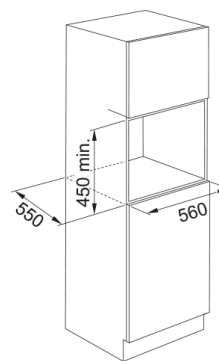

Φούρνος μικροκυμάτων-Combi Maris | 131.0606.104

Φούρνος μικροκυμάτων Combi Maris FMA 45 MW XS, ηλεκτρονικός προγραμματισμός με push-pull διακόπτες και λευκή LCD οθόνη, εντοιχιζόμενος, 8 προγράμματα, Inox Κωδικός Προϊόντος : 3165002041

Πληροφορίες

Χρώμα	Inox
Τύπος	Combi μικροκυμάτων
Τρόπος ανοίγματος	Λαβή
Αξεσουάρ	Γυάλινος περ. δίσκος 360 mm
Αξεσουάρ	Σχάρα γκριλ
Αξεσουάρ	Ταψί ψησίματος
Αξεσουάρ	Πλάκα κάλυψης
Ρεύμα συσκευής	16.0
Τύπος οθόνης	LED
Πόρτα	Drop down
Τύπος γκριλ	Σωληνωτό
Χειροκίνητες λειτουργίες	Μικροκύματα
Χειροκίνητες λειτουργίες	Γκριλ
Χειροκίνητες λειτουργίες	Γκριλ + Μικροκύματα
Χειροκίνητες λειτουργίες	Turbo Γκριλ
Χειροκίνητες λειτουργίες	Turbo Grill + Μικροκύματα
Χειροκίνητες λειτουργίες	Αναγκαστική κυκλοφορία αέρα
Χειροκίνητες λειτουργίες	Θερμός Αέρας + Μικροκύματα
Μέγιστη ισχύς μικροκυμάτων	900.0
Βάθος συσκευασίας	650.0
Ύψος συσκευασίας	630.0
Πλάτος συσκευασίας	690.0
Πλαίσιο πρόσοψης	Πάνω και κάτω γραμμές inox
Κατανάλωση ισχύος (γκριλ)	1600.0
Μήκος καλωδίου ρεύματος	1487.0
Ονομαστική ισχύς	3200.0
Τύπος διακοπών	Πίεση/Τράβηγμα