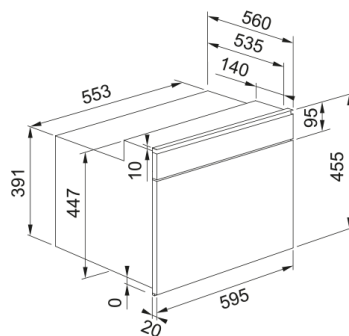

Φούρνος μικροκυμάτων-Combi Maris | 131.0606.104

Φούρνος μικροκυμάτων Combi Maris FMA 45 MW XS, ηλεκτρονικός προγραμματισμός με push-pull διακόπτες και λευκή LCD οθόνη, εντοιχιζόμενος, 8 προγράμματα, Inox Κωδικός Προϊόντος : 3165002041

Πληροφορίες

Χρώμα	Inox
Τύπος	Combi μικροκυμάτων
Τρόπος ανοίγματος	Λαβή
Αξεσουάρ	Γυάλινος περ. δίσκος 360 mm
Αξεσουάρ	Σχάρα γκριλ
Αξεσουάρ	Ταψί ψησίματος
Αξεσουάρ	Πλάκα κάλυψης
Ρεύμα συσκευής	16.0
Τύπος οθόνης	LED
Πόρτα	Drop down
Τύπος γκριλ	Σωληνωτό
Χειροκίνητες λειτουργίες	Μικροκύματα
Χειροκίνητες λειτουργίες	Γκριλ
Χειροκίνητες λειτουργίες	Γκριλ + Μικροκύματα
Χειροκίνητες λειτουργίες	Turbo Γκριλ
Χειροκίνητες λειτουργίες	Turbo Grill + Μικροκύματα
Χειροκίνητες λειτουργίες	Αναγκαστική κυκλοφορία αέρα
Χειροκίνητες λειτουργίες	Θερμός Αέρας + Μικροκύματα
Μέγιστη ισχύς μικροκυμάτων	900.0
Βάθος συσκευασίας	650.0
Ύψος συσκευασίας	630.0
Πλάτος συσκευασίας	690.0
Πλαίσιο πρόσοψης	Πάνω και κάτω γραμμές inox
Κατανάλωση ισχύος (γκριλ)	1600.0
Μήκος καλωδίου ρεύματος	1487.0
Ονομαστική ισχύς	3200.0
Τύπος διακοπών	Πίεση/Τράβηγμα