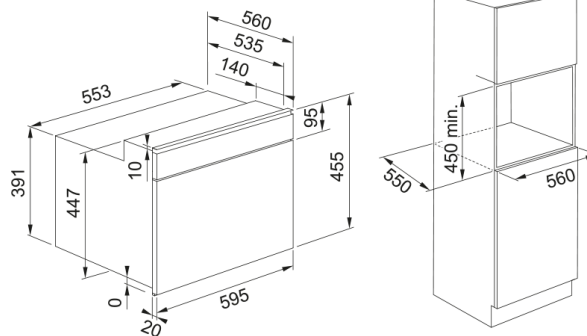

Φούρνος μικροκυμάτων-Combi Maris | 131.0606.104

Φούρνος μικροκυμάτων Combi Maris FMA 45 MW XS, ηλεκτρονικός προγραμματισμός με push-pull διακόπτες και λευκή LCD οθόνη, εντοιχιζόμενος, 8 προγράμματα, Inox Κωδικός Προϊόντος : 3165002041

Πληροφορίες

Χρώμα	Inox
Τύπος	Combi μικροκυμάτων
Τρόπος ανοίγματος	Λαβή
Αξεσουάρ	Γυάλινος περ. δίσκος 360 mm
Αξεσουάρ	Σχάρα γκριλ
Αξεσουάρ	Ταψί ψησίματος
Αξεσουάρ	Πλάκα κάλυψης
Ρεύμα συσκευής	16.0
Τύπος οθόνης	LED
Πόρτα	Drop down
Τύπος γκριλ	Σωληνωτό
Χειροκίνητες λειτουργίες	Μικροκύματα
Χειροκίνητες λειτουργίες	Γκριλ
Χειροκίνητες λειτουργίες	Γκριλ + Μικροκύματα
Χειροκίνητες λειτουργίες	Turbo Γκριλ
Χειροκίνητες λειτουργίες	Turbo Grill + Μικροκύματα
Χειροκίνητες λειτουργίες	Αναγκαστική κυκλοφορία αέρα
Χειροκίνητες λειτουργίες	Θερμός Αέρας + Μικροκύματα
Μέγιστη ισχύς μικροκυμάτων	900.0
Βάθος συσκευασίας	650.0
Ύψος συσκευασίας	630.0
Πλάτος συσκευασίας	690.0
Πλαίσιο πρόσοψης	Πάνω και κάτω γραμμές inox
Κατανάλωση ισχύος (γκριλ)	1600.0
Μήκος καλωδίου ρεύματος	1487.0
Ονομαστική ισχύς	3200.0
Τύπος διακοπών	Πίεση/Τράβηγμα