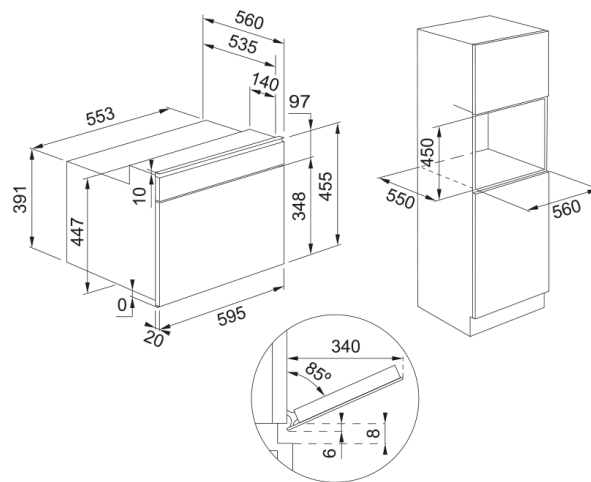

Φούρνος μικροκυμάτων-Combi Smart | 131.0606.103

Φούρνος μικροκυμάτων Combi Smart FSM 45 MW XS, ηλεκτρομηχανικός προγραμματισμός με περιστρεφόμενους διακόπτες και λευκή LCD οθόνη, εντοιχιζόμενος, 8 προγράμματα, Inox Κωδικός Προϊόντος : 3165002045

Πληροφορίες

Χρώμα	Inox
Τύπος	Combi μικροκυμάτων
Τρόπος ανοίγματος	Λαβή
Αξεσουάρ	Γυάλινος περ. δίσκος 360 mm
Αξεσουάρ	Σχάρα γκριλ
Αξεσουάρ	Ταψί ψησίματος
Αξεσουάρ	Πλάκα κάλυψης
Ρεύμα συσκευής	16.0
Τύπος οθόνης	LED
Πόρτα	Drop down
Τύπος γκριλ	Σωληνωτό
Χειροκίνητες λειτουργίες	Μικροκύματα
Χειροκίνητες λειτουργίες	Γκριλ
Χειροκίνητες λειτουργίες	Γκριλ + Μικροκύματα
Χειροκίνητες λειτουργίες	Turbo Γκριλ
Χειροκίνητες λειτουργίες	Turbo Grill + Μικροκύματα
Χειροκίνητες λειτουργίες	Αναγκαστική κυκλοφορία αέρα
Χειροκίνητες λειτουργίες	Θερμός Αέρας + Μικροκύματα
Μέγιστη ισχύς μικροκυμάτων	900.0
Βάθος συσκευασίας	650.0
Ύψος συσκευασίας	630.0
Πλάτος συσκευασίας	690.0
Πλαίσιο πρόσοψης	Πάνω και κάτω γραμμές inox
Κατανάλωση ισχύος (γκριλ)	1600.0
Μήκος καλωδίου ρεύματος	1487.0
Ονομαστική ισχύς	3200.0
Τύπος διακοπών	Προεξέχοντες