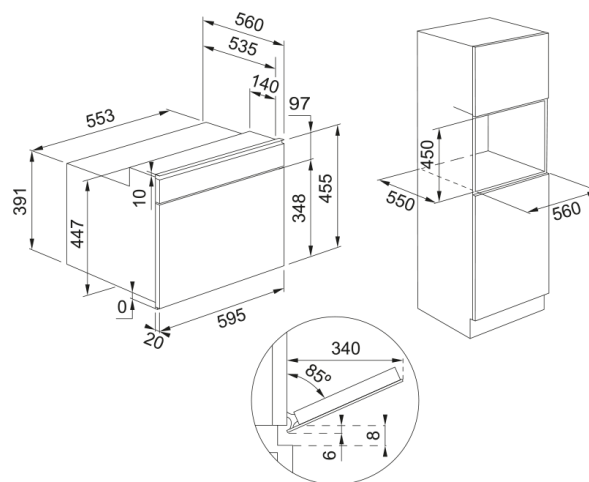

Φούρνος μικροκυμάτων-Combi Smart | 131.0606.103

Φούρνος μικροκυμάτων Combi Smart FSM 45 MW XS, ηλεκτρομηχανικός προγραμματισμός με περιστρεφόμενους διακόπτες και λευκή LCD οθόνη, εντοιχιζόμενος, 8 προγράμματα, Inox Κωδικός Προϊόντος : 3165002045

Πληροφορίες

Χρώμα	Inox
Τύπος	Combi μικροκυμάτων
Τρόπος ανοίγματος	Λαβή
Αξεσουάρ	Γυάλινος περ. δίσκος 360 mm
Αξεσουάρ	Σχάρα γκριλ
Αξεσουάρ	Ταψί ψησίματος
Αξεσουάρ	Πλάκα κάλυψης
Ρεύμα συσκευής	16.0
Τύπος οθόνης	LED
Πόρτα	Drop down
Τύπος γκριλ	Σωληνωτό
Χειροκίνητες λειτουργίες	Μικροκύματα
Χειροκίνητες λειτουργίες	Γκριλ
Χειροκίνητες λειτουργίες	Γκριλ + Μικροκύματα
Χειροκίνητες λειτουργίες	Turbo Γκριλ
Χειροκίνητες λειτουργίες	Turbo Grill + Μικροκύματα
Χειροκίνητες λειτουργίες	Αναγκαστική κυκλοφορία αέρα
Χειροκίνητες λειτουργίες	Θερμός Αέρας + Μικροκύματα
Μέγιστη ισχύς μικροκυμάτων	900.0
Βάθος συσκευασίας	650.0
Ύψος συσκευασίας	630.0
Πλάτος συσκευασίας	690.0
Πλαίσιο πρόσοψης	Πάνω και κάτω γραμμές inox
Κατανάλωση ισχύος (γκριλ)	1600.0
Μήκος καλωδίου ρεύματος	1487.0
Ονομαστική ισχύς	3200.0
Τύπος διακοπών	Προεξέχοντες