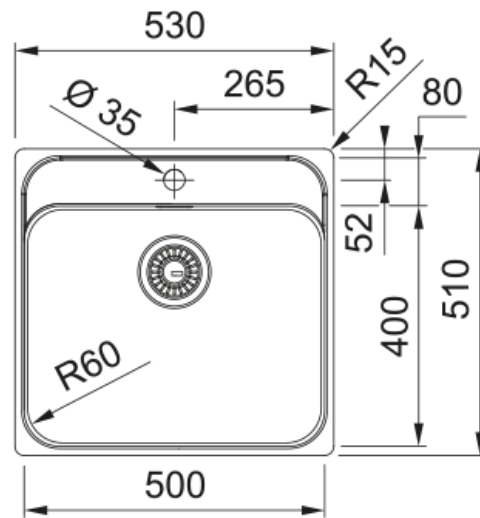

## Smart Bowl SRX 210-50 TL | 127.0721.879

Ανοιξείδωτος Νεροχύτης Smart Bowl SRX 210-50 TL , 1 Bowl , Filotop τοποθέτηση

### Πληροφορίες

Τύπος νεροχύτη	Bowl (χωρίς ποδιά)
Τύπος υλικού	Ανοιξείδωτος χάλυβας
Αριθμός γουρνών	1
Χρώμα	Ατσάλι
Φινίρισμα	Βουρτσισμένο

### Διαστάσεις

Εξωτερική διάσταση: μήκος	530.0
Εξωτερική διάσταση: πλάτος	510.0
Γούρνα 1: μήκος	500.0
Γούρνα 1: πλάτος	400.0
Γούρνα 1: βάθος	171.0

### Εγκατάσταση

Ελάχιστο μέγεθος ντουλαπιού	60 cm
-----------------------------	-------