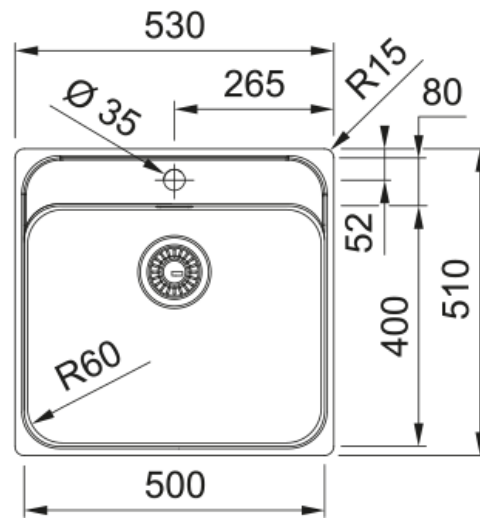

Smart Bowl SRX 210-50 TL | 127.0721.879

Ανοιξείδωτος Νεροχύτης Smart Bowl SRX 210-50 TL , 1 Bowl , Filotop τοποθέτηση

Πληροφορίες

Τύπος νεροχύτη	Bowl (χωρίς ποδιά)
Τύπος υλικού	Ανοιξείδωτος χάλυβας
Αριθμός γουρνών	1
Χρώμα	Ατσάλι
Φινίρισμα	Βουρτσισμένο

Διαστάσεις

Εξωτερική διάσταση: μήκος	530.0
Εξωτερική διάσταση: πλάτος	510.0
Γούρνα 1: μήκος	500.0
Γούρνα 1: πλάτος	400.0
Γούρνα 1: βάθος	171.0

Εγκατάσταση

Ελάχιστο μέγεθος ντουλαπιού	60 cm
-----------------------------	-------

Χαρακτηριστικά Προϊόντος

Τύπος εγκατάστασης	Flushmount
Τύπος εγκατάστασης	Slimtop
Βαλβίδα	3 1/2"
Θέση ποδιάς	Χωρίς
Bowl 1: υποδοχή για αξεσουάρ	Όχι
Σφιγκτήρας εγκατάστασης	Σφιγκτήρες τσέπης
Σφιγκτήρας εγκατάστασης	Σάκος σφιγκτήρων

Αναγνωριστικό Προϊόντος

Brand προϊόντος	FRANKE
Οικογένεια προϊόντος	Smart
Μοντέλο	Smart
Logo	CE
Logo	UKCA

Ιδιότητες

Αριθμός ποδιών	Χωρίς
Αντιστρεφόμενος	Όχι
Tap ledge	Ναι
Κιτ βαλβίδας	Ναι
Τύπος σιφονιών και βαλβίδων	Χειροκίνητη Βαλβίδα
Σιφόνι	Ναι
Αριθμός οπών μπαταρίας	1
Οπή dispenser	Όχι