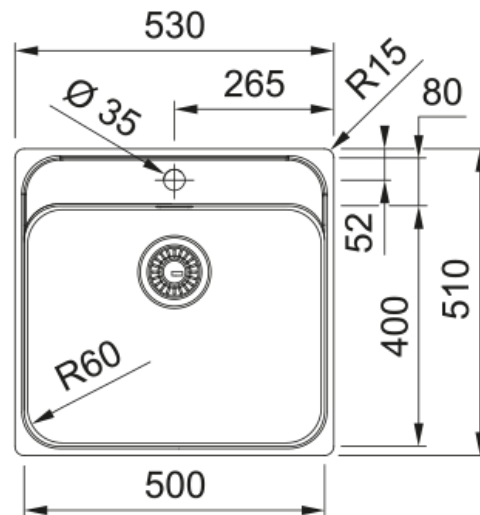

Smart Bowl SRX 210-50 TL | 127.0721.879

Ανοιξείδωτος Νεροχύτης Smart Bowl SRX 210-50 TL , 1 Bowl , Filotop τοποθέτηση

Πληροφορίες

Τύπος νεροχύτη	Bowl (χωρίς ποδιά)
Τύπος υλικού	Ανοιξείδωτος χάλυβας
Αριθμός γουρνών	1
Χρώμα	Ατσάλι
Φινίρισμα	Βουρτσισμένο

Διαστάσεις

Εξωτερική διάσταση: μήκος	530.0
Εξωτερική διάσταση: πλάτος	510.0
Γούρνα 1: μήκος	500.0
Γούρνα 1: πλάτος	400.0
Γούρνα 1: βάθος	171.0

Εγκατάσταση

Ελάχιστο μέγεθος ντουλαπιού	60 cm
-----------------------------	-------

Χαρακτηριστικά Προϊόντος

Τύπος εγκατάστασης	Flushmount
Τύπος εγκατάστασης	Slimtop
Βαλβίδα	3 1/2"
Θέση ποδιάς	Χωρίς
Bowl 1: υποδοχή για αξεσουάρ	Όχι
Σφιγκτήρας εγκατάστασης	Σφιγκτήρες τσέπης
Σφιγκτήρας εγκατάστασης	Σάκος σφιγκτήρων

Αναγνωριστικό Προϊόντος

Brand προϊόντος	FRANKE
Οικογένεια προϊόντος	Smart
Μοντέλο	Smart
Logo	CE
Logo	UKCA

Ιδιότητες

Αριθμός ποδιών	Χωρίς
Αντιστρεφόμενος	Όχι
Tap ledge	Ναι
Κιτ βαλβίδας	Ναι
Τύπος σιφονιών και βαλβίδων	Χειροκίνητη Βαλβίδα
Σιφόνι	Ναι
Αριθμός οπών μπαταρίας	1
Οπή dispenser	Όχι