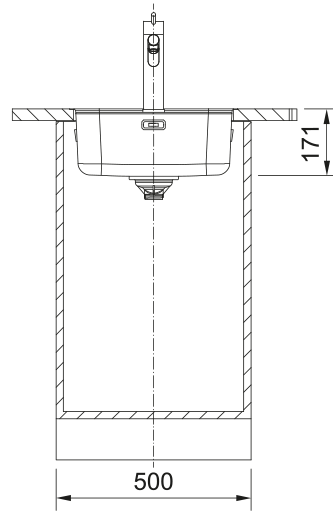

Smart Bowl SRX 210-40 TL | 127.0721.878

Ανοιξείδωτος Νεροχύτης Smart Bowl SRX 210-40 TL ,1 Bowl ,Filotop τοποθέτηση

Πληροφορίες

Τύπος νεροχύτη	Bowl (χωρίς ποδιά)
Τύπος υλικού	Ανοιξείδωτος χάλυβας
Αριθμός γουρνών	1
Χρώμα	Ατσάλι
Φινίρισμα	Βουρτσισμένο

Διαστάσεις

Εξωτερική διάσταση: μήκος	430.0
Εξωτερική διάσταση: πλάτος	510.0
Γούρνα 1: μήκος	400.0
Γούρνα 1: πλάτος	400.0
Γούρνα 1: βάθος	171.0

Εγκατάσταση

Ελάχιστο μέγεθος ντουλαπιού	50 cm
-----------------------------	-------

Χαρακτηριστικά Προϊόντος

Τύπος εγκατάστασης	Flushmount
Τύπος εγκατάστασης	Slimtop
Βαλβίδα	3 1/2"
Θέση ποδιάς	Χωρίς
Bowl 1: υποδοχή για αξεσουάρ	Όχι
Σφιγκτήρας εγκατάστασης	Σφιγκτήρες τσέπης
Σφιγκτήρας εγκατάστασης	Σάκος σφιγκτήρων