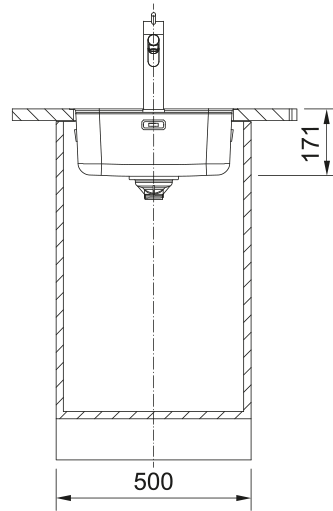

## Smart Bowl SRX 210-40 TL | 127.0721.878

Ανοιξείδωτος Νεροχύτης Smart Bowl SRX 210-40 TL ,1 Bowl ,Filotop τοποθέτηση

### Πληροφορίες

Τύπος νεροχύτη	Bowl (χωρίς ποδιά)
Τύπος υλικού	Ανοιξείδωτος χάλυβας
Αριθμός γουρνών	1
Χρώμα	Ατσάλι
Φινίρισμα	Βουρτσισμένο

### Διαστάσεις

Εξωτερική διάσταση: μήκος	430.0
Εξωτερική διάσταση: πλάτος	510.0
Γούρνα 1: μήκος	400.0
Γούρνα 1: πλάτος	400.0
Γούρνα 1: βάθος	171.0

### Εγκατάσταση

Ελάχιστο μέγεθος ντουλαπιού	50 cm
-----------------------------	-------