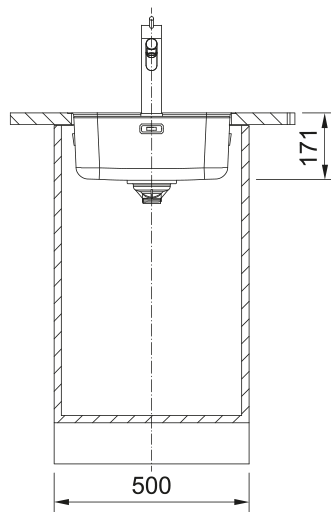

## Smart Bowl SRX 210-40 TL | 127.0721.878

Ανοιξείδωτος Νεροχύτης Smart Bowl SRX 210-40 TL ,1 Bowl ,Filotop τοποθέτηση

### Πληροφορίες

Τύπος νεροχύτη	Bowl (χωρίς ποδιά)
Τύπος υλικού	Ανοιξείδωτος χάλυβας
Αριθμός γουρνών	1
Χρώμα	Ατσάλι
Φινίρισμα	Βουρτσισμένο

### Διαστάσεις

Εξωτερική διάσταση: μήκος	430.0
Εξωτερική διάσταση: πλάτος	510.0
Γούρνα 1: μήκος	400.0
Γούρνα 1: πλάτος	400.0
Γούρνα 1: βάθος	171.0

### Εγκατάσταση

Ελάχιστο μέγεθος ντουλαπιού	50 cm
-----------------------------	-------