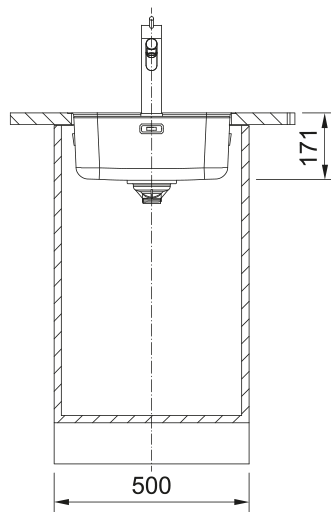

Smart Bowl SRX 210-40 TL | 127.0721.878

Ανοιξείδωτος Νεροχύτης Smart Bowl SRX 210-40 TL ,1 Bowl ,Filotop τοποθέτηση

Πληροφορίες

Τύπος νεροχύτη	Bowl (χωρίς ποδιά)
Τύπος υλικού	Ανοιξείδωτος χάλυβας
Αριθμός γουρνών	1
Χρώμα	Ατσάλι
Φινίρισμα	Βουρτσισμένο

Διαστάσεις

Εξωτερική διάσταση: μήκος	430.0
Εξωτερική διάσταση: πλάτος	510.0
Γούρνα 1: μήκος	400.0
Γούρνα 1: πλάτος	400.0
Γούρνα 1: βάθος	171.0

Εγκατάσταση

Ελάχιστο μέγεθος ντουλαπιού	50 cm
-----------------------------	-------

Χαρακτηριστικά Προϊόντος

Τύπος εγκατάστασης	Flushmount
Τύπος εγκατάστασης	Slimtop
Βαλβίδα	3 1/2"
Θέση ποδιάς	Χωρίς
Bowl 1: υποδοχή για αξεσουάρ	Όχι
Σφιγκτήρας εγκατάστασης	Σφιγκτήρες τσέπης
Σφιγκτήρας εγκατάστασης	Σάκος σφιγκτήρων