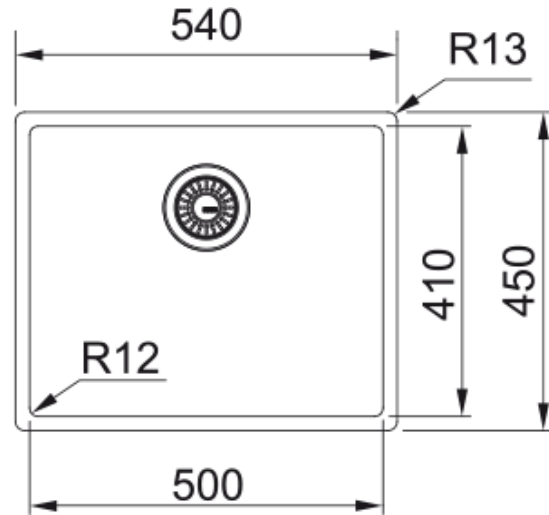

## Νεροχύτης BXM 210/110-50 | 127.0662.540

Ανοξείδωτος Νεροχύτης Masterpiece Ένθετος-Υποκαθήμενος BXM 210/110-50 540X450mm Gold Σετ , Ελάχιστο μέγεθος ντουλαπιού 60 cm, 30 χρόνια εγγύηση

### Διαστάσεις

Εξωτερική διάσταση: μήκος	540.0
Εξωτερική διάσταση: πλάτος	450.0
Γούρνα 1: μήκος	500.0
Γούρνα 1: πλάτος	410.0
Γούρνα 1: βάθος	200.0

### Εγκατάσταση

Ελάχιστο μέγεθος ντουλαπιού	55 cm
-----------------------------	-------

### Χαρακτηριστικά Προϊόντος

Τύπος εγκατάστασης	Flushmount
Τύπος εγκατάστασης	Υποκαθήμενη
Τύπος εγκατάστασης	Slimtop
Βαλβίδα	3 1/2"
Θέση ποδιάς	Χωρίς
Bowl 1: υποδοχή για αξεσουάρ	Όχι
Συμβατότητα Active Twist	Όχι
Σφιγκτήρας εγκατάστασης	Γρήγορη στερέωση