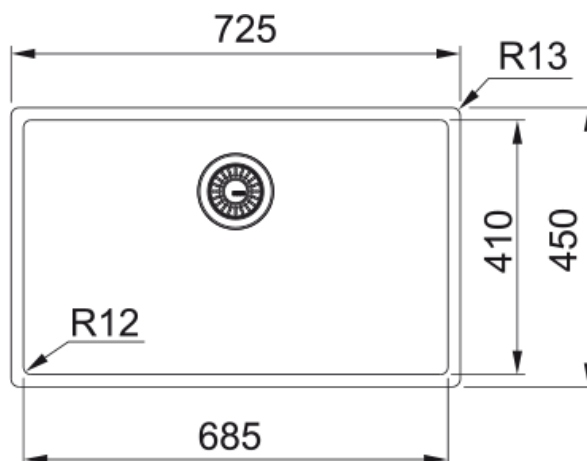

## Νεροχύτης BXM 210/110-68 | 127.0650.364

Ανοξείδωτος Νεροχύτης Masterpiece Ένθετος-Υποκαθήμενος BXM 210/110-68 720X450mm Anthracite Σετ , Ελάχιστο μέγεθος ντουλαπιού 80 cm, 30 χρόνια εγγύηση

### Πληροφορίες

Τύπος νεροχύτη	Bowl (χωρίς ποδιά)
Τύπος υλικού	Ανοξείδωτος χάλυβας
Αριθμός γουρνών	1
Χρώμα	Anthracite
Φινίρισμα	PVD

### Διαστάσεις

Εξωτερική διάσταση: μήκος	725.0
Εξωτερική διάσταση: πλάτος	450.0
Γούρνα 1: μήκος	685.0
Γούρνα 1: πλάτος	410.0
Γούρνα 1: βάθος	200.0

### Εγκατάσταση

Ελάχιστο μέγεθος ντουλαπιού	80 cm
-----------------------------	-------