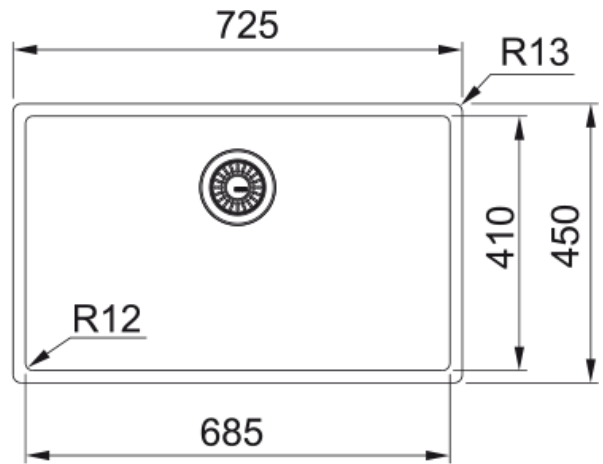

## Νεροχύτης BXM 210/110-68 | 127.0650.364

Ανοξείδωτος Νεροχύτης Masterpiece Ένθετος-Υποκαθήμενος BXM 210/110-68 720X450mm Anthracite Σετ , Ελάχιστο μέγεθος ντουλαπιού 80 cm, 30 χρόνια εγγύηση

### Πληροφορίες

|                 |                     |
|-----------------|---------------------|
| Τύπος νεροχύτη  | Bowl (χωρίς ποδιά)  |
| Τύπος υλικού    | Ανοξείδωτος χάλυβας |
| Αριθμός γουρνών | 1                   |
| Χρώμα           | Anthracite          |
| Φινίρισμα       | PVD                 |

### Διαστάσεις

|                            |       |
|----------------------------|-------|
| Εξωτερική διάσταση: μήκος  | 725.0 |
| Εξωτερική διάσταση: πλάτος | 450.0 |
| Γούρνα 1: μήκος            | 685.0 |
| Γούρνα 1: πλάτος           | 410.0 |
| Γούρνα 1: βάθος            | 200.0 |

### Χαρακτηριστικά Προϊόντος

|                              |                  |
|------------------------------|------------------|
| Τύπος εγκατάστασης           | Flushmount       |
| Τύπος εγκατάστασης           | Slimtop          |
| Τύπος εγκατάστασης           | Υποκαθήμενη      |
| Βαλβίδα                      | 3 1/2"           |
| Θέση ποδιάς                  | Χωρίς            |
| Bowl 1: υποδοχή για αξεσουάρ | Όχι              |
| Συμβατότητα Active Twist     | Όχι              |
| Σφιγκτήρας εγκατάστασης      | Γρήγορη στερέωση |