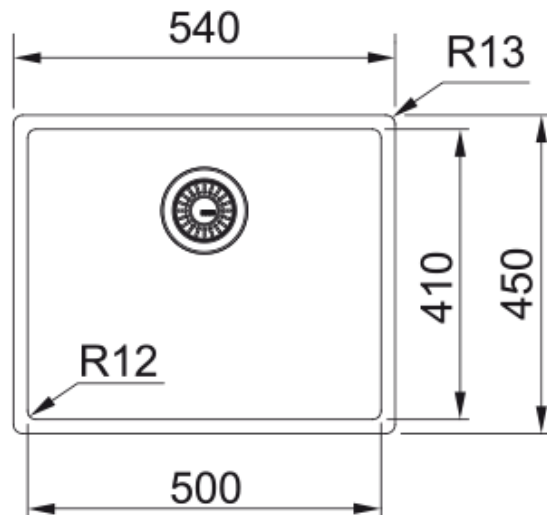

Νεροχύτης BXM 210/110-50 | 127.0650.363

Ανοξείδωτος Νεροχύτης Masterpiece Ένθετος-Υποκαθήμενος BXM 210/110-50 540X450mm Anthracite Σετ ,Ελάχιστο μέγεθος ντουλαπιού 60 cm, 30 χρόνια εγγύηση

Πληροφορίες

Τύπος νεροχύτη	Bowl (χωρίς ποδιά)
Τύπος υλικού	Ανοξείδωτος χάλυβας
Αριθμός γουρνών	1
Χρώμα	Anthracite
Φινίρισμα	PVD

Διαστάσεις

Εξωτερική διάσταση: μήκος	540.0
Εξωτερική διάσταση: πλάτος	450.0
Γούρνα 1: μήκος	500.0
Γούρνα 1: πλάτος	410.0
Γούρνα 1: βάθος	200.0

Εγκατάσταση

Ελάχιστο μέγεθος ντουλαπιού	55 cm
-----------------------------	-------

Χαρακτηριστικά Προϊόντος

Τύπος εγκατάστασης	Flushmount
Τύπος εγκατάστασης	Slimtop
Τύπος εγκατάστασης	Υποκαθήμενη
Βαλβίδα	3 1/2"
Θέση ποδιάς	Χωρίς
Bowl 1: υποδοχή για αξεσουάρ	Όχι
Συμβατότητα Active Twist	Όχι
Σφιγκτήρας εγκατάστασης	Γρήγορη στερέωση