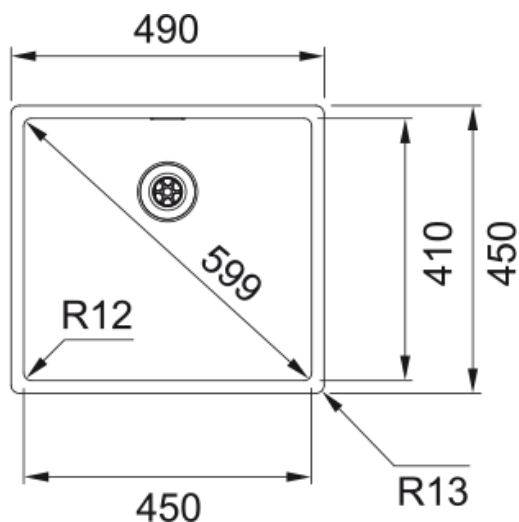

Νεροχύτης SQUARE BXX 210-45 | 127.0649.722

Ανοξείδωτος Νεροχύτης SQUARE BXX 210-45 490x450mm Inox Flushmount/Ενθετη/Υποκαθήμενη τοποθέτηση Σετ , βάση για ντουλάπι 50cm , 30 χρόνια εγγύηση

Πληροφορίες

Τύπος νεροχύτη	Bowl (χωρίς ποδιά)
Τύπος υλικού	Ανοξείδωτος χάλυβας
Αριθμός γουρνών	1
Χρώμα	Ατσάλι
Φινίρισμα	Βουρτσισμένο

Διαστάσεις

Εξωτερική διάσταση: μήκος	490.0
Εξωτερική διάσταση: πλάτος	450.0
Γούρνα 1: μήκος	450.0
Γούρνα 1: πλάτος	410.0
Γούρνα 1: βάθος	200.0

Εγκατάσταση

Ελάχιστο μέγεθος ντουλαπιού	50 cm
-----------------------------	-------

Χαρακτηριστικά Προϊόντος

Τύπος εγκατάστασης	Flushmount
Βαλβίδα	3 1/2"
Θέση ποδιάς	Χωρίς
Bowl 1: υποδοχή για αξεσουάρ	Όχι
Συμβατότητα Active Twist	Ναι

Αναγνωριστικό Προϊόντος

Brand προϊόντος	FRANKE
Οικογένεια προϊόντος	Maris
Μοντέλο	Box
Logo	CE