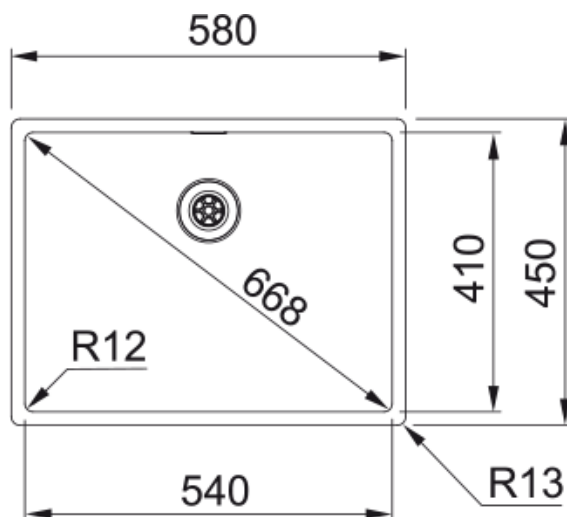

## Νεροχύτης SQUARE BXX 210-54 | 127.0649.721

Ανοξείδωτος Νεροχύτης SQUARE BXX 210-54 580x450mm Inox Flushmount/Ενθετη/Υποκαθήμενη τοποθέτηση Σετ , βάση για ντουλάπι 60cm , 30 χρόνια εγγύηση

### Διαστάσεις

Εξωτερική διάσταση: μήκος	580.0
Εξωτερική διάσταση: πλάτος	450.0
Γούρνα 1: μήκος	540.0
Γούρνα 1: πλάτος	410.0
Γούρνα 1: βάθος	200.0

### Εγκατάσταση

Ελάχιστο μέγεθος ντουλαπιού	60 cm
-----------------------------	-------

### Χαρακτηριστικά Προϊόντος

Τύπος εγκατάστασης	Flushmount
Βαλβίδα	3 1/2"
Θέση ποδιάς	Χωρίς
Συμβατότητα Active Twist	Ναι