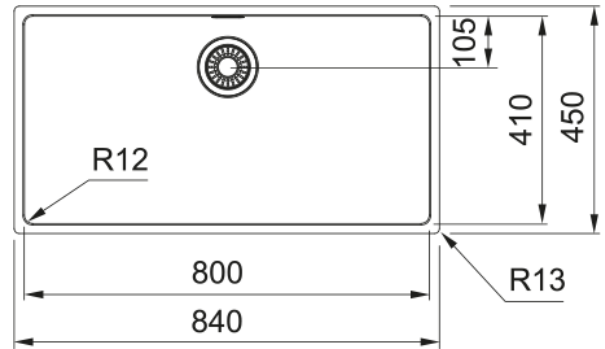

Νεροχύτης SQUARE BXX 210-80 | 127.0649.617

Ανοξείδωτος Νεροχύτης SQUARE BXX 210-80 840X450mm Inox Flushmount/Ένθετη/Υποκαθήμενη τοποθέτηση Σετ , βάση για ντουλάπι 90cm, 30 χρόνια εγγύηση

Πληροφορίες

Τύπος νεροχύτη	Bowl (χωρίς ποδιά)
Τύπος υλικού	Ανοξείδωτος χάλυβας
Αριθμός γουρνών	1
Χρώμα	Ατσάλι
Φινίρισμα	Βουρτσισμένο

Διαστάσεις

Εξωτερική διάσταση: μήκος	840.0
Εξωτερική διάσταση: πλάτος	450.0
Γούρνα 1: μήκος	800.0
Γούρνα 1: πλάτος	410.0
Γούρνα 1: βάθος	200.0

Εγκατάσταση

Ελάχιστο μέγεθος ντουλαπιού	90 cm
-----------------------------	-------

Χαρακτηριστικά Προϊόντος

Τύπος εγκατάστασης	Flushmount
Βαλβίδα	3 1/2"
Θέση ποδιάς	Χωρίς
Συμβατότητα Active Twist	Ναι

Αναγνωριστικό Προϊόντος

Brand προϊόντος	FRANKE
Οικογένεια προϊόντος	Maris
Μοντέλο	Box
Logo	CE